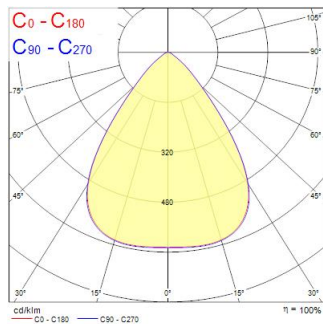

Technische gegevens

Fotometrie

0,5	0,78 0,78	E171 E1C90 30.0° E1C90 27.9°	4748 1176 1183
1,0	1,56 1,56	E171 E1C90 30.0° E1C90 27.9°	1138 284 286
1,5	2,34 2,34	E171 E1C90 30.0° E1C90 27.9°	527 131 131
2,0	3,13 3,11	E171 E1C90 30.0° E1C90 27.9°	297 72 72
2,5	3,91 3,88	E171 E1C90 30.0° E1C90 27.9°	190 47 47
3,0	4,69 4,67	E171 E1C90 30.0° E1C90 27.9°	132 33 33

Distance [m]   Cone diameter [m]   Illuminance [lx]

— C0 - C180 (Half beam angle: 75.0°)
— C90 - C270 (Half beam angle: 76.0°)