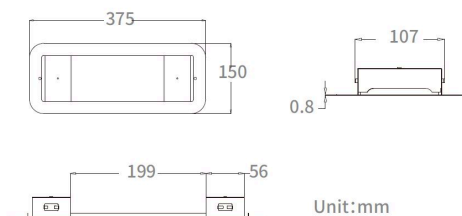

LIFESAFE PRO BULKHEAD IP65 RCSD MTG KIT

Artikelnummer 0038822

SYLVANIA

LiFeSafe

CE UK
CA

LiFeSafe PRO Bulkhead IP65 RCSD MTG KIT. White steel recessing kit for LiFeSafe PRO bulkhead. 6-year warranty.

Technische gegevens

Afmetingen (mm)

Fotometrie

Algemene gegevens

Productnaam	LIFESAFE PRO BULKHEAD IP65 RCSD MTG KIT
Technologie	Non - Electrical Device
Type accessoire	Mounting
Type accessoire	Fixing clamp / bracket
Behuizing	PC Polycarbonaat
Montage	Plafondinbouw, Wandinbouw
Algemene toepassing	Onderwijs, Horeca, Logistiek & Industrie, Museums en galerieën, Kantoor
ETIM klasse	EC002557
Garantie	6 years

Elektrische gegevens

Nood type

Fysieke gegevens

Kleur behuizing	Wit
Length (mm)	375
Breedte (mm)	150
Hoogte (mm)	57
Gewicht (kg)	0.48
Vrije inbouwhoogte (mm)	57

LIFESAFE PRO BULKHEAD IP65 RCSD MTG KIT

Artikelnummer 0038822

SYLVANIA

Verpakkingen

EAN code	5410288388229
Enkele lengte verpakking (cm)	32.0
Enkele breedte verpakking (cm)	20.0
Hoogte eenheidsverpakking (cm)	11.0
DUN14 (inner)	05410288388229
Eenheden per omdoos	1
Lengte omdoos (cm)	32.0
Breedte omdoos (cm)	20.0
Diepte omdoos (cm)	11.0