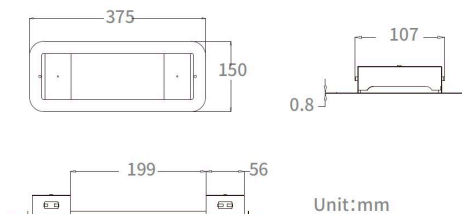

### Afmetingen (mm)

### Elektrische gegevens

Nood type	
Max. Armaturen per 10A C automaat	1
Max. Armaturen per 16A C automaat	1
Fysieke gegevens	
Kleur behuizing	Zwart
IK waarde	IK00
Lengte (mm)	375
Breedte (mm)	150
Hoogte (mm)	57
Gewicht (kg)	0.48
Vrije inbouwhoogte (mm)	57

## Verpakkingen

EAN code	5410288388236
Enkele lengte verpakking (cm)	32.0
Enkele breedte verpakking (cm)	20.0
Hoogte eenheidsverpakking (cm)	11.0
DUN14 (inner)	05410288388236
Eenheden per omdoos	1
Lengte omdoos (cm)	32.0
Breedte omdoos (cm)	20.0
Diepte omdoos (cm)	11.0