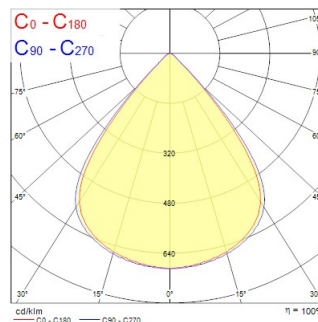

Technische gegevens

Afmetingen (mm)

Fotometrie

Distance [m]	Cone diameter [m]	E170 E180 E270	90° 120° 150°
0.5	0.85 0.81	6613 12780 13451	40.3° 38.1° 38.1°
1.0	1.70 1.63	14205 3190 3352	40.3° 38.1° 38.1°
1.5	2.54 2.44	6313 1410 1460	40.3° 38.1° 38.1°
2.0	3.39 3.25	3581 787 835	40.3° 38.1° 38.1°
2.5	4.24 4.06	2273 490 516	40.3° 38.1° 38.1°
3.0	5.09 4.88	1579 354 372	40.3° 38.1° 38.1°

Distance [m] Cone diameter [m] Illuminance [lx]

— C0 - C180 (Half beam angle: 75.0°)
— C90 - C270 (Half beam angle: 90.0°)

Sylvania Granit IP65 DALI 20600lm 840 WB

Artikelnummer 0039133

SYLVANIA

Algemene gegevens