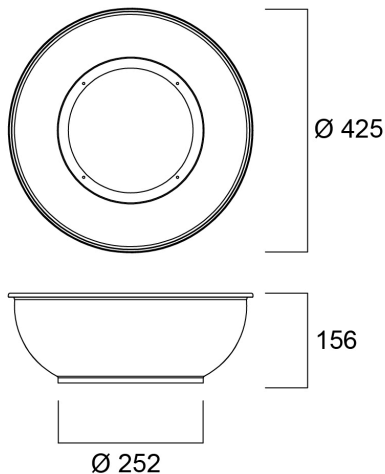

Alu Shade Alu Color For 13/19Klm

Artikelnummer 0039606

SYLVANIA

Accessoire voor Granit.

Technische gegevens

Afmetingen (mm)

Fotometrie

Algemene gegevens

Productnaam	Alu Shade Alu Color For 13/19Klm
Technologie	Accessory
Algemene toepassing	Logistiek & Industrie
ETIM klasse	EC002557
E-nummer FI	4357028
Garantie	5 jaar

Fysieke gegevens

Gewicht (kg)	0.45
--------------	------

Verpakkingen

EAN code	5410288396064
Enkele lengte verpakking (cm)	42.5
Enkele breedte verpakking (cm)	42.5
Hoogte eenheidsverpakking (cm)	15.6
DUN14 (inner)	15410288396061
Eenheden per omdoos	10
Lengte omdoos (cm)	50.5
Breedte omdoos (cm)	50.5
Diepte omdoos (cm)	34.0