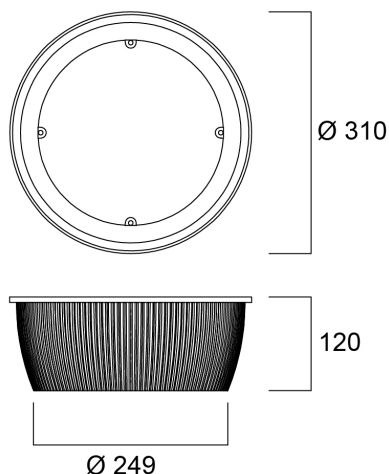

PC Lampshade Transparent For 13/19Klm

Artikelnummer 0039608

SYLVANIA

Accessoire voor Granit.

Technische gegevens

Afmetingen (mm)

Fotometrie

Algemene gegevens

Productnaam	PC Lampshade Transparent For 13/19Klm
Technologie	Accessory
Algemene toepassing	Logistiek & Industrie
ETIM klasse	EC002557
E-nummer FI	4357030
Garantie	5 jaar

Verpakkingen

EAN code	5410288396088
Enkele lengte verpakking (cm)	31.0
Enkele breedte verpakking (cm)	31.0
Hoogte eenheidsverpakking (cm)	12.0
DUN14 (inner)	15410288396085
Eenheden per omdoos	6
Lengte omdoos (cm)	37.0
Breedte omdoos (cm)	37.0
Diepte omdoos (cm)	24.0

Fysieke gegevens

Gewicht (kg)	0.42
--------------	------