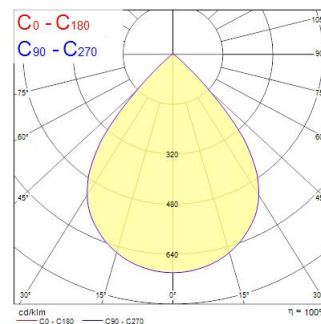

Fotometrie

Distance [m]	Cone diameter [m]	Beam diameter [m]	Beam diameter [ft]	Illuminance [lx]
0.5	0.84	0.071	0.233	3726
1.0	1.68	0.142	0.466	9315
1.5	2.53	0.213	0.700	4140
2.0	3.37	0.284	0.933	2329
2.5	4.21	0.355	1.167	1490
3.0	5.05	0.426	1.400	1036

Distance [m] Cone diameter [m] Illuminance [lx]
C0 - C180 (Half beam angle: 80.2°)