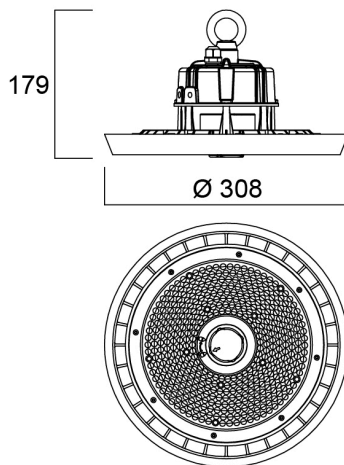

Granit IP65 DALI 13000lm 865 WB

Artikelnummer 0039623

SYLVANIA

Integrated LED highbay; Black aluminium housing; 12700 Lm; 93W; 137 Lm/W; 6500K; Drive current: 1600mA; CRI 80; 85° beam angle; DALI dimmable; IP65; IK08; Lifespan L80:B50 90,000 hrs; (D x H) 308 x 179 mm; 1.5 m mains cable; 1.5 m control cable; 1.2 m chain length including hooks.

Technische gegevens

Afmetingen (mm)

Fotometrie

Distance [m]	Cone diameter [m]	Beam diameter [m]	Beam diameter [ft]	Illuminance [lx]
0.5	0.84	0.071	0.233	3726
1.0	1.68	0.142	0.466	9315
1.5	2.53	0.213	0.700	4140
2.0	3.37	0.284	0.933	2329
2.5	4.21	0.355	1.167	1490
3.0	5.05	0.426	1.400	1036

Distance [m] Cone diameter [m] Illuminance [lx]
C0 - C180 (Half beam angle: 80.2°)

Granit IP65 DALI 13000lm 865 WB

Artikelnummer 0039623

SYLVANIA

Algemene gegevens

Productnaam	Granit IP65 DALI 13000lm 865 WB
Technologie	LED
Behuizing	Aluminium
Montage	Pendel
Type armatuur (open/gesloten)	Ingesloten
Algemene toepassing	Logistiek & Industrie
Omgevingstemperatuur (°C)	-30°C...+50°C
Werkings temperatuur (°)	25
ETIM klasse	EC001716
E-nummer FI	4357020
Garantie	5 jaar