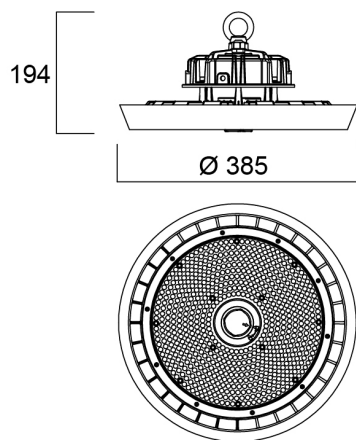

Granit IP65 DALI 26000lm 865 WB

Artikelnummer 0039625

SYLVANIA

Integrated LED highbay; Black aluminium housing; 25500 Lm; 185 W; 137 Lm/W; 6500K; Drive current: 3200mA; CRI 80; 85° beam angle; DALI dimmable; IP65; IK08; Lifespan L80:B50 90,000 hrs; (D x H) 385 x 194 mm; 1.5 m mains cable; 1.5 m control cable; 1.2 m chain length including hooks.

Technische gegevens

Afmetingen (mm)

Fotometrie

0.5	0.85	5071 5100	40.2°	12112 16665
1.0	1.69	5071 5100	40.2°	15575 4159
1.5	2.54	5071 5100	40.2°	5257 1561
2.0	3.38	5071 5100	40.2°	4544 1007
2.5	4.23	5071 5100	40.2°	3972 559
3.0	5.07	5071 5100	40.2°	2054 451

Distance [m] Cone diameter [m] Illuminance [lx]
 C0 - C180 (Half beam angle: 80.4°)

Granit IP65 DALI 26000lm 865 WB

Artikelnummer 0039625

SYLVANIA

Algemene gegevens

Productnaam	Granit IP65 DALI 26000lm 865 WB
Technologie	LED
Behuizing	Aluminium
Montage	Pendel
Type armatuur (open/gesloten)	Ingesloten
Algemene toepassing	Logistiek & Industrie
Omgevingstemperatuur (°C)	-30°C...+50°C
Werkings temperatuur (°)	25
ETIM klasse	EC001716
E-nummer FI	4357022
Garantie	5 jaar

Optische gegevens

Lumenstroom armatuur (lm)	25500
Efficiëntie armatuur lm/W	137
Kleurtemperatuur (K)	6500
Lichtkleur	Koelwit
CRI (Ra)	80
Initiële kleurvariatie (SDCM)	SDCM3
Bundel breedte (°)	85
Luminantiecontrole	< 25
Fotobiologische risicogroep	RG1