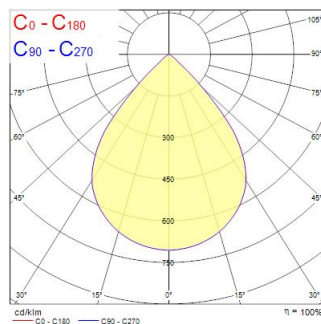

Technische gegevens

Afmetingen (mm)

Fotometrie

0.5	0.85	5071 5100	40.2°	12112 16665
1.0	1.69	5071 5100	40.2°	15575 4159
1.5	2.54	5071 5100	40.2°	5257 1561
2.0	3.38	5071 5100	40.2°	4544 1007
2.5	4.23	5071 5100	40.2°	3972 559
3.0	5.07	5071 5100	40.2°	2054 451

Distance [m] Cone diameter [m] Illuminance [lx]
 C0 - C180 (Half beam angle: 80.4°)

Granit IP65 DALI 26000lm 865 WB

Artikelnummer 0039625

SYLVANIA

Algemene gegevens

Productnaam	Granit IP65 DALI 26000lm 865 WB
Technologie	LED
Behuizing	Aluminium
Montage	Pendel
Type armatuur (open/gesloten)	Ingesloten
Algemene toepassing	Logistiek & Industrie
Omgevingstemperatuur (°C)	-30°C...+50°C
Werkings temperatuur (°)	25
ETIM klasse	EC001716
E-nummer FI	4357022
Garantie	5 jaar

Optische gegevens

Lumenstroom armatuur (lm)	25500
Efficiëntie armatuur lm/W	137
Kleurtemperatuur (K)	6500
Lichtkleur	Koelwit
CRI (Ra)	80
Initiële kleurvariatie (SDCM)	SDCM3
Bundel breedte (°)	85
Luminantiecontrole	< 25
Fotobiologische risicogroep	RG1