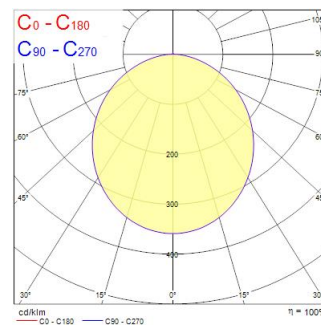

Novella IP66 13,5W 1600/1725lm 830/840 DALI Zwart

Artikelnummer 0040054

SYLVANIA

PROTM

Led opbouwarmatuur voor binnen-en buitentoeepassingen. PC-behuizing en PC-diffusor, IP66, IK10, Klasse II, geïntegreerde DIP-schakelaar om te kiezen tussen warm wit (3000K) en neutraal wit (4000K) kleurtemperaturen, CRI80, 3 stappen MacAdam ellips, DALI dimbaar, 1600 / 1725lm (geselecteerd door DIP-schakelaars), 13,5 W, 119 - 128 lm / W, 118.000 uur L70B50 levensduur, 220 x 65 mm (LxWxD) afmetingen, 0,605 kg gewicht, Gitzwart (RAL9005), geschikt voor montage op centraaldoos.

Technische gegevens

Afmetingen (mm)

Fotometrie

Distance [m]	Cone diameter [m]	Illuminance [lx]
0.5	1.38	236
1.0	2.76	59
1.5	4.14	26
2.0	5.53	14
2.5	6.91	8
3.0	8.29	5

Distance [m] Cone diameter [m] Illuminance [lx]
C0 - C180 (Half beam angle: 108.2°)

Optische gegevens

Lumenstroom armatuur (lm)	1725
Efficiëntie armatuur lm/W	128
Lichtkleur	Warm White or Neutral White
CRI (Ra)	80
Initiële kleurvariatie (SDCM)	SDCM3
Bundel breedte (°)	110
Type licht distributie	Symmetrisch
Fotobiologische risicogroep	RG0
Luminous flux (emergency) (lm)	190