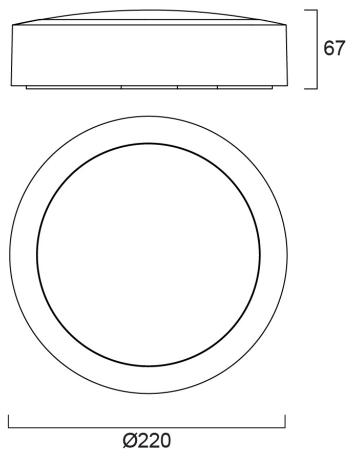

Novella IP66 13,5W 1600/1725lm 830/840 DALI Zwart

Artikelnummer 0040054

SYLVANIA

PROTM

Led opbouwarmatuur voor binnen-en buitentoeepassingen. PC-behuizing en PC-diffusor, IP66, IK10, Klasse II, geïntegreerde DIP-schakelaar om te kiezen tussen warm wit (3000K) en neutraal wit (4000K) kleurtemperaturen, CRI80, 3 stappen MacAdam ellips, DALI dimbaar, 1600 / 1725lm (geselecteerd door DIP-schakelaars), 13,5 W, 119 - 128 lm / W, 118.000 uur L70B50 levensduur, 220 x 65 mm (LxWxD) afmetingen, 0,605 kg gewicht, Gitzwart (RAL9005), geschikt voor montage op centraaldoos.

Technische gegevens

Afmetingen (mm)

Fotometrie

Distance [m]	Cone diameter [m]	Illuminance [lx]
0.5	1.38	236
1.0	2.76	59
1.5	4.14	26
2.0	5.53	14
2.5	6.91	8
3.0	8.29	5

Distance [m] Cone diameter [m] Illuminance [lx]
C0 - C180 (Half beam angle: 108.2°)

Optische gegevens

Lumenstroom armatuur (lm)	1725
Efficiëntie armatuur lm/W	128
Lichtkleur	Warm White or Neutral White
CRI (Ra)	80
Initiële kleurvariatie (SDCM)	SDCM3
Bundel breedte (°)	110
Type licht distributie	Symmetrisch
Fotobiologische risicogroep	RG0
Luminous flux (emergency) (lm)	190

Artikelnummer 0040054

SYLVANIA

Fysieke gegevens

Kleur behuizing	Zwart
IP waarde	IP66
IK waarde	IK10
Afwerking diffusor	Gezandstraald
Materiaal diffusor	PC Polycarbonaat
Hoogte (mm)	67
Nominale diameter product (mm)	220
Gewicht (kg)	0.605