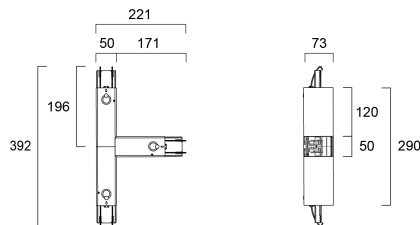

Otao Linear T-hoek Opaal 7,5W 950lm 830/840 Zwart

Artikelnummer 0040810

SYLVANIA

PROTM

T-shape connection unit for opal diffuser version of Otao Linear range, RAL9011 (black) finishing, direct distribution, only 3000K/4000K LED light sources included, feed by next straight luminaire, shipped with 3x fast connectors and additional replacement electrical connectors, 50mm wide extruded aluminium profile, nominal size: 290x170x50x73mm.

Technische gegevens

Afmetingen (mm)

Fotometrie

Otao Linear T-hoek Opaal 7,5W 950lm 830/840 Zwart

Artikelnummer 0040810

SYLVANIA

Algemene gegevens

Productnaam	Otao Linear T-hoek Opaal 7,5W 950lm 830/840 Zwart
Technologie	LED
Lampvoet	N/A
Behuizing	Aluminium
Montage	Plafondopbouw, Pendel
Geïntegreerde aanwezigheidssensor	NONE
Algemene toepassing	Kantoor, Onderwijs, Winkel, Horeca
Omgevingstemperatuur (°C)	5°C...+50°C
Virtual assistant compatibility	N/A
ETIM klasse	EC002556
E-nummer FI	4170664
Garantie	5 jaar

Optische gegevens

Lumenstroom armatuur (lm)	940
Efficiëntie armatuur lm/W	118
Lichtkleur	Warm White or Neutral White
CRI (Ra)	80
Initiële kleurvariatie (SDCM)	SDCM3
Bundel breedte (°)	110
Type licht distributie	Symmetrisch
Luminantiecontrole	< 28
Fotobiologische risicogroep	RG0

Otao Linear T-hoek Opaal 7,5W 950lm 830/840 Zwart

Artikelnummer 0040810

SYLVANIA

Verpakkingen

EAN code	5410288408101
Enkele lengte verpakking (cm)	40.0
Enkele breedte verpakking (cm)	8.0
Hoogte eenheidsverpakking (cm)	23.0
DUN14 (inner)	15410288408108
Eenheden per omdoos	5
Lengte omdoos (cm)	42.0
Breedte omdoos (cm)	25.0
Diepte omdoos (cm)	42.0