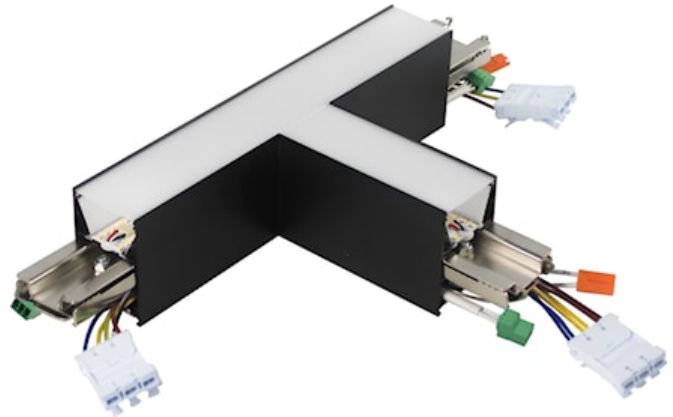

Otao Linear T-hoek Opaal 7,5W 950lm 830/840 Zwart

Artikelnummer 0040810

SYLVANIA

PROTM

T-shape connection unit for opal diffuser version of Otao Linear range, RAL9011 (black) finishing, direct distribution, only 3000K/4000K LED light sources included, feed by next straight luminaire, shipped with 3x fast connectors and additional replacement electrical connectors, 50mm wide extruded aluminium profile, nominal size: 290x170x50x73mm.

Technische gegevens

Afmetingen (mm)

Fotometrie

Otao Linear T-hoek Opaal 7,5W 950lm 830/840 Zwart

Artikelnummer 0040810

SYLVANIA

Algemene gegevens

Productnaam	Otao Linear T-hoek Opaal 7,5W 950lm 830/840 Zwart
Technologie	LED
Lampvoet	N/A
Behuizing	Aluminium
Montage	Plafondopbouw, Pendel
Geïntegreerde aanwezigheidssensor	NONE
Algemene toepassing	Kantoor, Onderwijs, Winkel, Horeca
Omgevingstemperatuur (°C)	5°C...+50°C
Virtual assistant compatibility	N/A
ETIM klasse	EC002556
E-nummer FI	4170664
Garantie	5 jaar

Optische gegevens

Lumenstroom armatuur (lm)	940
Efficiëntie armatuur lm/W	118
Lichtkleur	Warm White or Neutral White
CRI (Ra)	80
Initiële kleurvariatie (SDCM)	SDCM3
Bundel breedte (°)	110
Type licht distributie	Symmetrisch
Luminantiecontrole	< 28
Fotobiologische risicogroep	RG0

Gegevens levensduur

Gemiddelde nominale levensduur - L70 B50	100000
Gemiddelde nominale levensduur - L80 B50	100000

Fysieke gegevens

Kleur behuizing	RAL 9011 - Graphite black
IP waarde	IP20
IK waarde	IK03
Afwerking diffusor	Opaal
Materiaal diffusor	PC Polycarbonaat
Afwerking reflector	Not Applicable
Lengte (mm)	170
Breedte (mm)	50
Hoogte (mm)	73
Gewicht (kg)	1.1