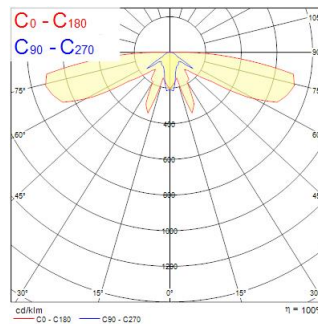

Technische gegevens

Afmetingen (mm)

Fotometrie

Distance [m]	Cone diameter [m]	Beam diameter [m]	Beam diameter [m]	Illuminance [lx]
0.5	1.55	12.16	14	14
1.0	3.10	24.33	28	4
1.5	4.65	36.49	39	2
2.0	6.21	48.65	50	1
2.5	7.76	60.82	61	0.6
3.0	9.31	72.98	72	0.4

Distance [m] Cone diameter [m]
— C0 - C180 (Half beam angle: 170.6°)
— C90 - C270 (Half beam angle: 114.4°)

SylSafe Bay RT C EM3 NM MS

Artikelnummer 0041741

SYLVANIA

Algemene gegevens

Productnaam	SylSafe Bay RT C EM3 NM MS
Technologie	LED
Montage	Plafondopbouw
Algemene toepassing	Kantoor, Horeca, Winkel, Museums en galerieën, Onderwijs, Logistiek & Industrie
ETIM klasse	EC001957
Garantie	5 jaar

Optische gegevens

Lumenstroom armatuur (lm)	200
Efficiëntie armatuur lm/W	67
Kleurtemperatuur (K)	5700
CRI (Ra)	75
Fotobiologische risicogroep	RG1
Luminous flux (emergency) (lm)	200

Elektrische gegevens

Fysieke gegevens

Kleur behuizing	Wit
IP waarde	IP65
IK waarde	IK03
Lengte (mm)	197
Breedte (mm)	197
Hoogte (mm)	53
Gewicht (kg)	0.588

Verpakkingen

EAN code	5410288417417
Enkele lengte verpakking (cm)	23.0
Enkele breedte verpakking (cm)	15.0
Hoogte eenheidsverpakking (cm)	7.0
DUN14 (inner)	05410288417417
Eenheden per omdoos	5
Lengte omdoos (cm)	42.2
Breedte omdoos (cm)	25.2
Diepte omdoos (cm)	13.2