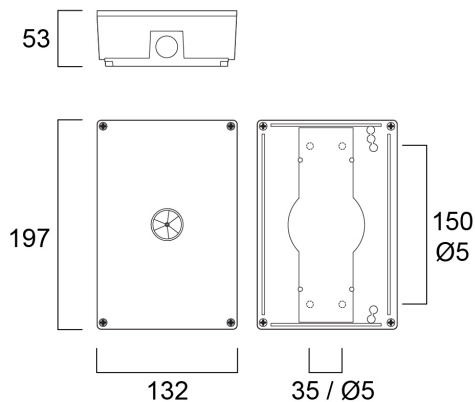

SylSafe Bay RT C EM3 NM MS

Artikelnummer 0041741

SYLVANIA

SylSafe Bay RT C EM3 NM MS is a dust and waterproof surface mounted emergency luminaire for industrial applications. Escape route optics for standard mounting heights <4m. Non-maintained 3hr emergency duration with NiMH rechargeable battery. Recharge period 24 hours. 200lm, 3W, IK03, IP65. Power Factor 0.44. Class II electrical construction.

Technische gegevens

Afmetingen (mm)

Fotometrie

Distance [m]	Cone diameter [m]	Beam diameter [m]	Beam diameter [m]	Illuminance [lx]
0.5	1.55	12.16	14	14
1.0	3.10	24.33	28	4
1.5	4.65	36.49	39	2
2.0	6.21	48.65	50	1
2.5	7.76	60.82	61	0.6
3.0	9.31	72.98	72	0.4

Distance [m] Cone diameter [m]
— C0 - C180 (Half beam angle: 170.6°)
— C90 - C270 (Half beam angle: 114.4°)

SylSafe Bay RT C EM3 NM MS

Artikelnummer 0041741

SYLVANIA

Algemene gegevens

Productnaam	SylSafe Bay RT C EM3 NM MS
Technologie	LED
Montage	Plafondopbouw
Algemene toepassing	Kantoor, Horeca, Winkel, Museums en galerieën, Onderwijs, Logistiek & Industrie
ETIM klasse	EC001957
Garantie	5 jaar

Fysieke gegevens

Kleur behuizing	Wit
IP waarde	IP65
IK waarde	IK03
Lengte (mm)	197
Breedte (mm)	197
Hoogte (mm)	53
Gewicht (kg)	0.588

Verpakkingen

EAN code	5410288417417
Enkele lengte verpakking (cm)	23.0
Enkele breedte verpakking (cm)	15.0
Hoogte eenheidsverpakking (cm)	7.0
DUN14 (inner)	05410288417417
Eenheden per omdoos	5
Lengte omdoos (cm)	42.2
Breedte omdoos (cm)	25.2
Diepte omdoos (cm)	13.2