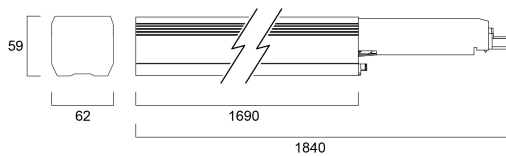

# ISOLINE 1690MM 4K WD DA 8C E3

Artikelnummer 0042531

**SYLVANIA**

**PRO**<sup>TM</sup>

Isoline LED linear DALI dimmable luminaire with 3hr integrated emergency function for industrial and commercial applications. 1690 mm length with wide optics provide homogeneous light distribution for open areas. Suitable for DALI Dimming. Aluminium housing, RAL 9016. Max + 35 °C operating temperature range, 4000 K, CRI 80, UGR <25, 3 SDCM. 59 W power consumption, 8150 lm luminous flux, 138 lm/W efficacy, 1690 mm x 62 mm x 59 mm (L x W x H) dimensions, IP20, IK03, DC 50/60 Hz, Class I. Lifespan L70:B50 60,000 hours.

### Afmetingen (mm)

## Fysieke gegevens

Kleur behuizing	RAL 9016 - Traffic white / Bezel
IP waarde	IP20
IK waarde	IK03
IK waarde sensor	IK03
Afwerking diffusor	Transparant
Materiaal diffusor	PMMA Acryl
Lengte (mm)	1690
Breedte (mm)	62
Hoogte (mm)	59
Gewicht (kg)	4.5