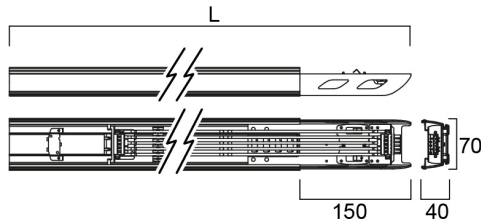

RTS 1500MM 70W 5-WIRE LEFT ASYM WHITE

Artikelnummer 0042586

SYLVANIA

PROTM

RTS LED linear luminaire for industrial and commercial applications. 1500 mm length with asymmetrical (Left) optics provide homogenous light distribution for wide, shelf areas. Steel housing, White color, -25 ... +30 °C operating temperature range, 4000 K, CRI 80, 3 SDMC. 70 W power consumption, 11200 lm luminous flux, 160 lm/W efficacy, 1500 mm x 70.2 mm x 78.6 mm (L x W x H) dimensions, IP20, IK03, 220-240 V 50/60 Hz, Class I. Lifespan L70:B50 120,000 hours.

Technische gegevens

Afmetingen (mm)

L	600	900	1202	1500	2403	3000	3605	4500
---	-----	-----	------	------	------	------	------	------

Fotometrie

Distance [m]	Cone diameter [m]	Beam diameter [m]	Beam diameter [m]	Illuminance [lx]
0.5	0.95 1.14	0.95 1.14	0.95 1.14	1000 300 200
1.0	1.90 2.28	1.90 2.28	1.90 2.28	400 160 110
1.5	2.85 3.41	2.85 3.41	2.85 3.41	170 70 50
2.0	3.80 4.56	3.80 4.56	3.80 4.56	100 40 30
2.5	4.75 5.69	4.75 5.69	4.75 5.69	60 25 20
3.0	5.71 6.83	5.71 6.83	5.71 6.83	40 16 12

Distance [m] Cone diameter [m] Illuminance [lx]
 — C0 - C180 (Half beam angle: 91.4°)
 — C90 - C270 (Half beam angle: 87.2°)

RTS 1500MM 70W 5-WIRE LEFT ASYM WHITE

Artikelnummer 0042586

SYLVANIA

Algemene gegevens

Gegevens levensduur

Gemiddelde nominale levensduur - L70 B50	100000
Gemiddelde nominale levensduur - L80 B20	75000

Fysieke gegevens

Kleur behuizing	Wit
IP waarde	IP20
IK waarde	IK03
Afwerking diffusor	Transparant
Materiaal diffusor	PMMA Acryl
Lengte (mm)	1500
Breedte (mm)	70.2
Hoogte (mm)	78.6
Gewicht (kg)	1.7