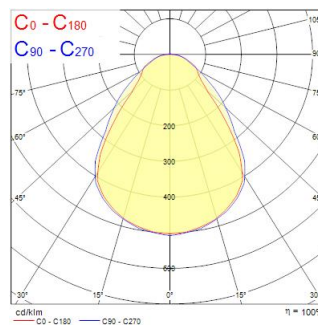

### Afmetingen (mm)

### Fotometrie

Distance [m]	Cone diameter [m]	E107	E108	E109	E110	E111	E112	E113	E114	E115	E116	E117	E118	E119	E120	illuminance [lx]
0.5	0.92	0.92	42.3°	1556	1556	1556	1556	1556	1556	1556	1556	1556	1556	1556	1556	1556
1.0	1.83	1.84	42.3°	414	414	414	414	414	414	414	414	414	414	414	414	384
1.5	2.75	2.46	42.3°	159	159	159	159	159	159	159	159	159	159	159	159	159
2.0	3.67	3.29	42.3°	110	110	110	110	110	110	110	110	110	110	110	110	110
2.5	4.59	4.11	42.3°	86	86	86	86	86	86	86	86	86	86	86	86	86
3.0	5.50	4.93	42.3°	68	68	68	68	68	68	68	68	68	68	68	68	68