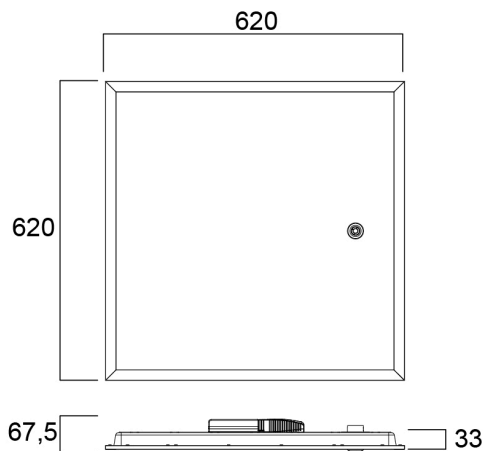

### Afmetingen (mm)

## Fysieke gegevens

Kleur behuizing	RAL 9003 - Signal white
IP waarde	IP40/20
IK waarde	IK03
Afwerking diffusor	Prismatisch
Materiaal diffusor	Overige
Lengte (mm)	620
Breedte (mm)	620
Hoogte (mm)	33
Gewicht (kg)	2.165

## Verpakkingen

EAN code	5410288426877
Enkele lengte verpakking (cm)	71.5
Enkele breedte verpakking (cm)	65.5
Hoogte eenheidsverpakking (cm)	8.5
DUN14 (inner)	15410288426874
Eenheden per omdoos	3
Lengte omdoos (cm)	74.0
Breedte omdoos (cm)	27.5
Diepte omdoos (cm)	67.5