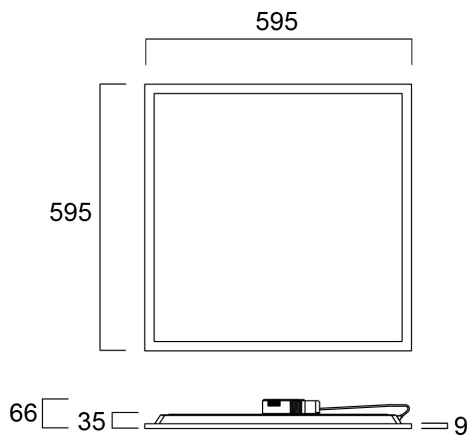

# START Panel IP54 UGR19 TW 600 36W 4300lm DALI

Artikelnummer 0042705

**SYLVANIA**

**START**<sup>TM</sup>

START Panel IP54 Tunable White is een serie backlit LED panelen met een instelbare kleurtemperatuur van 3000-5700K. Ideaal voor algemene binnentoepassingen zoals gangen, pauzeruimtes, kantoren en vergaderruimten. Nominale afmetingen 600x600mm, 4320Lm; 36W; 120Lm/W; Gemiddelde levensduur: 100.000 uur; CRI 80; Anti-verblinding <19; IK03; IP54 (vanaf de voorkant); SDCM<3; Klasse II; Loop in loop out connector voor snelle installatie. Diffusor met Tp(a)-classificatie. DALI DT8 dimbare driver (tweekanaals).

### Afmetingen (mm)

### Fotometrie

Distance [m]	Cone diameter [m]	E10%	E15%	E30%	E50%	E90%	Uplight [lx]
0.5	0.88 0.88	8710	1544	1933			
1.0	1.77 1.76	2178	481	480			
1.5	2.66 2.66	960	205	204			
2.0	3.54 3.55	544	115	115			
2.5	4.42 4.44	348	74	73			
3.0	5.31 5.33	242	51	51			

## Fysieke gegevens

Kleur behuizing	RAL 9003 - Signal white
IP waarde	IP54/20
IK waarde	IK03
Afwerking diffusor	Diffuus
Materiaal diffusor	PS Polystyrene
Lengte (mm)	595
Breedte (mm)	595
Hoogte (mm)	35
Gewicht (kg)	2.244