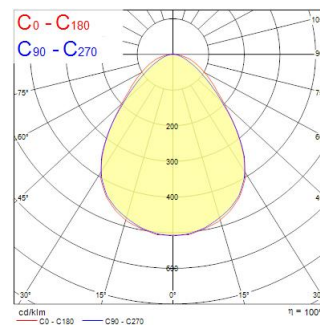

Fotometrie

Distance [m]	Cone diameter [m]	E10%	E15%	E30%	E50%	E90%	Uplight [lx]
0.5	0.88 0.88	8710	1544	1933			
1.0	1.77 1.76	2178	481	480			
1.5	2.66 2.66	960	205	204			
2.0	3.54 3.55	544	115	115			
2.5	4.42 4.44	348	74	73			
3.0	5.31 5.33	242	51	51			

Distance [m]   Cone diameter [m]   Illuminance [lx]
C0 - C180 (Half beam angle: 90.0°)
C90 - C270 (Half beam angle: 90.0°)