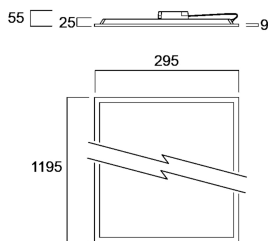

# START Panel 1200x300 HE 4100Lm 840 LILO

Artikelnummer 0042879

**SYLVANIA**

Backlit ledpaneel, ideaal voor algemene binnenverlichtingstoepassingen zoals ontspanningsruimten, kantoren en vergaderruimten. Geëxtrudeerd aluminium frame, passieve koeling. Lage verblinding UGR<22. RG0, 110 graden stralingshoek, optisch systeem: PS diffuser met opalen afwerking. Lichtkleurtemperatuur: 4000K Neutraal Wit, totaal systeemvermogen: 34W, totaal armatuurvermogen: 4100lm, efficiëntie: 121 lm/W, Ra80 typisch, LED-chromaciteit: 3-staps MacAdam ellips (SDCM3), levensduur: 100.000 uur bij 70% van het oorspronkelijke vermogen (L70B50), IR/UV-vrije lichtbron zonder warmtestraling, bedrijfsspanning: 220-240V / 50-60Hz, weinig flickering, niet-dimbare driver, elektrische beveiliging: Klasse II. Beschermingsgraad: IP40/IP20, alleen geschikt voor gebruik binnenshuis. Nominale afmeting: 1195x295mm, loop-in/loop-out bedradingveiligheidskabels inbegrepen, 25mm nominale hoogte, witte behuizing, gewicht: 1,9kg.

### Afmetingen (mm)

## Fysieke gegevens

Kleur behuizing	RAL 9003 - Signal white
IP waarde	IP40/20
IK waarde	IK03
Afwerking diffusor	Diffuus
Materiaal diffusor	Overige
Lengte (mm)	1195
Breedte (mm)	295
Hoogte (mm)	25
Gewicht (kg)	1.654

## Verpakkingen

EAN code	5410288428796
Enkele lengte verpakking (cm)	121.7
Enkele breedte verpakking (cm)	3.8
Hoogte eenheidsverpakking (cm)	34.3
DUN14 (inner)	15410288428793
Eenheden per omdoos	1
Lengte omdoos (cm)	121.7
Breedte omdoos (cm)	3.8
Diepte omdoos (cm)	34.3