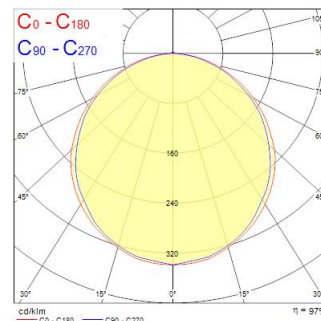

### Afmetingen (mm)

### Fotometrie

Distance [m]	Cone diameter [m]	Beam diameter [m]	Beam diameter [m]	Illuminance [lx]
0.5	1.44 1.53	0.07 0.07	0.07 0.07	648 581
1.0	2.88 3.06	0.14 0.14	0.14 0.14	164 151
1.5	4.32 4.58	0.21 0.21	0.21 0.21	61 56
2.0	5.76 6.11	0.28 0.28	0.28 0.28	34 31
2.5	7.20 7.64	0.35 0.35	0.35 0.35	22 20
3.0	8.64 9.17	0.42 0.42	0.42 0.42	15 14