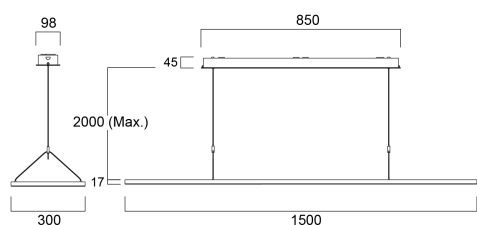

# Areum Pendel 1500 D/I 56W 7000lm 840 Wit

Artikelnummer 0042956

**SYLVANIA**

**PRO**<sup>TM</sup>

Areum Pendel 1500 D/I 4000K WIT is een zeer efficiënte LED-pendelarmatuur met 70% directe en 30% indirecte lichtverdeling. Ultradun (17 mm) aluminium behuizing met afgeronde hoeken. Lengte 1500 mm, breedte 300 mm. Armatuurbehuizing met witte RAL9016 poedercoating, stalen plafonddriverbox met poedercoating en Y-vormige voedingskabels voor ophanging. Constante stroomdriver met lage flikkering (<5%). Lichtstroom: 7000lm, opgenomen vermogen: 56W. Armatuurefficiëntie: 125lm/W. CRI (Ra)>80 4000K (neutraal wit) LED, kleurentolerantie: SDCM<3. Levensduur: L80B10 57.000u. UGR<19, luminantie bij 65°<3000 cd/m2. Fotobiologische veiligheidsrisicogroep 0. Elektrische bescherming: Klasse I. Gloeidraadtest 650°C.

### Afmetingen (mm)

## Fysieke gegevens

Kleur behuizing	RAL 9016 - Traffic white / Bezel
IP waarde	IP20
IK waarde	IK03
Afwerking diffusor	Diffuus
Materiaal diffusor	PS Polystyrene
Afwerking reflector	Not Applicable
Lengte (mm)	1500
Breedte (mm)	300
Hoogte (mm)	17
Gewicht (kg)	5.47