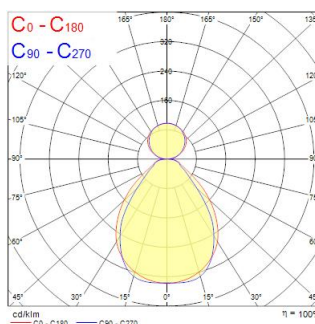

### Afmetingen (mm)

### Fotometrie

0.5	0.84 1.00	E171 E180 E180	39.9° 45.1° 45.1°	9485 2143 1980
1.0	1.67 2.01	E171 E180 E180	39.9° 45.1° 45.1°	2386 559 411
1.5	2.51 3.01	E171 E180 E180	39.9° 45.1° 45.1°	1052 249 188
2.0	3.34 4.01	E171 E180 E180	39.9° 45.1° 45.1°	592 134 104
2.5	4.18 5.02	E171 E180 E180	39.9° 45.1° 45.1°	379 86 67
3.0	5.02 6.02	E171 E180 E180	39.9° 45.1° 45.1°	260 60 46

Distance [m]      Cone diameter [m]      Illuminance [lx]

— C0 - C180 (Half beam angle: 90.9°)  
— C90 - C270 (Half beam angle: 78.9°)