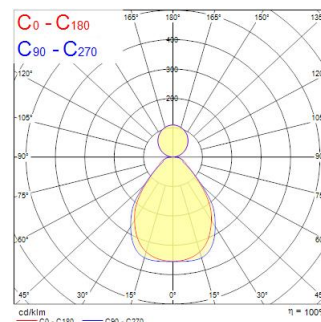

Technische gegevens

Afmetingen (mm)

Fotometrie

Distance [m]	Cone diameter [m]	Beam diameter [m]	Beam diameter [ft]	Illuminance [lx]
0.5	0.80 0.85	0.71 0.76	2.33 2.36	7311 6814
1.0	1.61 1.70	1.42 1.52	4.66 4.72	1828 1727
1.5	2.41 2.55	2.13 2.28	7.00 7.08	812 769
2.0	3.21 3.40	2.84 3.04	9.34 9.41	497 466
2.5	4.02 4.26	3.65 3.88	11.68 11.81	262 248
3.0	4.82 5.11	4.46 4.73	14.02 14.18	151 142

Distance [m] Cone diameter [m] Illuminance [lx]
 — C0 - C180 (Half beam angle: 90.9°)
 — C90 - C270 (Half beam angle: 84.2°)

Areum Pendel 1200 D/I 43W 5150lm 840 EM Wit

Artikelnummer 0042961

SYLVANIA

Algemene gegevens