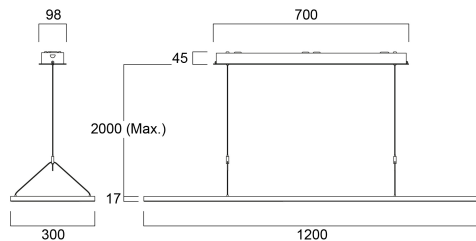

Areum Pendel 1200 D/I 43W 5150lm 840 EM Wit

Artikelnummer 0042961

SYLVANIA

PROTM

Areum Pendel 1200 D/I 4000K EM WIT is een zeer efficiënte LED-pendelarmatuur met 70% directe en 30% indirecte lichtverdeling. Ultradun (17 mm) aluminium behuizing met afgeronde hoeken. Lengte 1200 mm, breedte 300 mm. Wit RAL9016 gepoedercoat behuizing, stalen plafonddriverbox met poedercoating en Y-vormige voedingskabels. Constante stroomdriver met lage flikkering (<5%). 3 uur geïntegreerde noodverlichting met LiFePO4-batterij. Lichtstroom: 5150lm, opgenomen vermogen: 43W. Armaturefficiëntie: 123lm/W. CRI (Ra)>80 4000K (neutraal wit) LED, kleurentolerantie: SDCM<3. Levensduur: L80B10 57.000u. UGR<19, luminantie bij 65°<3000 cd/m². Fotobiologische veiligheidsrisicogroep 0. Elektrische bescherming: Klasse I. Gloeidraadtest 650°C.

Technische gegevens

Afmetingen (mm)

Fotometrie

Distance [m]	Cone diameter [m]	Beam diameter [m]	Beam diameter [ft]	Illuminance [lx]
0.5	0.80 0.85	0.71 0.76	2.33 2.36	7311 6814
1.0	1.61 1.70	1.42 1.52	4.66 4.72	1828 1727
1.5	2.41 2.55	2.13 2.28	7.00 7.08	812 769
2.0	3.21 3.40	2.84 3.04	9.34 9.41	497 466
2.5	4.02 4.26	3.65 3.88	11.68 11.81	262 248
3.0	4.82 5.11	4.46 4.73	14.02 14.18	151 142

Distance [m] Cone diameter [m] Illuminance [lx]
 — C0 - C180 (Half beam angle: 90.9°)
 — C90 - C270 (Half beam angle: 84.2°)

Areum Pendel 1200 D/I 43W 5150lm 840 EM Wit

Artikelnummer 0042961

SYLVANIA

Algemene gegevens

Kleur behuizing	RAL 9016 - Traffic white / Bezel
IP waarde	IP20
IK waarde	IK03
Afwerking diffusor	Diffuus
Materiaal diffusor	PS Polystyrene
Afwerking reflector	Not Applicable
Lengte (mm)	1200
Breedte (mm)	300
Hoogte (mm)	17
Gewicht (kg)	4.64