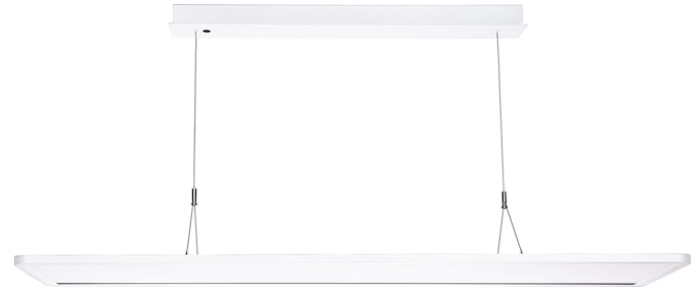

Areum Pendel 1200 D/I 43W 5150lm 840 EM Wit

Artikelnummer 0042961

SYLVANIA

PROTM

Areum Pendel 1200 D/I 4000K EM WIT is een zeer efficiënte LED-pendelarmatuur met 70% directe en 30% indirecte lichtverdeling. Ultradun (17 mm) aluminium behuizing met afgeronde hoeken. Lengte 1200 mm, breedte 300 mm. Wit RAL9016 gepoedercoat behuizing, stalen plafonddriverbox met poedercoating en Y-vormige voedingskabels. Constante stroomdriver met lage flikkering (<5%). 3 uur geïntegreerde noodverlichting met LiFePO4-batterij. Lichtstroom: 5150lm, opgenomen vermogen: 43W. Armaturefficiëntie: 123lm/W. CRI (Ra)>80 4000K (neutraal wit) LED, kleurentolerantie: SDCM<3. Levensduur: L80B10 57.000u. UGR<19, luminantie bij 65°<3000 cd/m². Fotobiologische veiligheidsrisicogroep 0. Elektrische bescherming: Klasse I. Gloeidraadtest 650°C.

Distance [m] Cone diameter [m] Illuminance [lx]
 — C0 - C180 (Half beam angle: 90.9°)
 — C90 - C270 (Half beam angle: 84.2°)

Areum Pendel 1200 D/I 43W 5150lm 840 EM Wit

Artikelnummer 0042961

SYLVANIA

Algemene gegevens

Productnaam	Areum Pendel 1200 D/I 43W 5150lm 840 EM Wit
Technologie	LED
Lampvoet	N/A
Behuizing	Aluminium, Staal
Montage	Pendel
Geïntegreerde aanwezigheidssensor	NONE
Algemene toepassing	Kantoor
Omgevingstemperatuur (°C)	5°C...+35°C
Virtual assistant compatibility	N/A
ETIM klasse	EC001743
Garantie	5 jaar

Kleur behuizing	RAL 9016 - Traffic white / Bezel
IP waarde	IP20
IK waarde	IK03
Afwerking diffusor	Diffuus
Materiaal diffusor	PS Polystyrene
Afwerking reflector	Not Applicable
Lengte (mm)	1200
Breedte (mm)	300
Hoogte (mm)	17
Gewicht (kg)	4.64