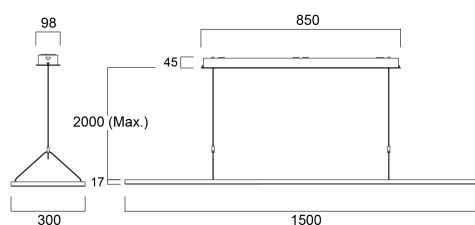

### Afmetingen (mm)

## Fysieke gegevens

Kleur behuizing	RAL 9006 - Aluminium
IP waarde	IP20
IK waarde	IK03
Afwerking diffusor	Diffuus
Materiaal diffusor	PS Polystyrene
Afwerking reflector	Not Applicable
Lengte (mm)	1500
Breedte (mm)	300
Hoogte (mm)	17
Gewicht (kg)	5.47