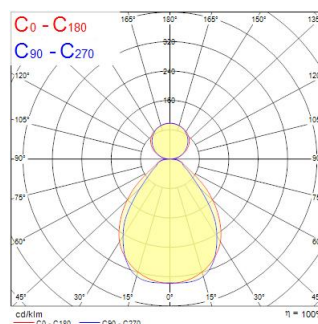

## Technische gegevens

### Afmetingen (mm)

Distance [m]    Cone diameter [m]    Illuminance [lx]  
 — C0 - C180 (Half beam angle: 90.0°)  
 — C90 - C270 (Half beam angle: 78.8°)