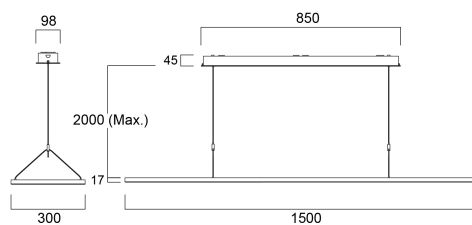

# Areum Pendel 1500 D/I 59W 7000lm 840 EM Wit

Artikelnummer 0042967

**SYLVANIA**

**PRO**<sup>TM</sup>

Areum Pendel 1500 D/I 4000K EM WIT is een zeer efficiënte LED-pendelarmatuur met 70% directe en 30% indirecte lichtverdeling. Ultradun (17 mm) aluminium behuizing met afgeronde hoeken. Lengte 1500 mm, breedte 300 mm. Wit RAL9016 gepoedercoat behuizing, stalen plafonddriverbox met poedercoating en Y-vormige voedingskabels. Constante stroomdriver met lage flikkering (<5%). 3 uur geïntegreerde noodverlichting met LiFePO4-batterij. Lichtstroom: 7000lm, opgenomen vermogen: 58W. Armaturefficiëntie: 121lm/W. CRI (Ra)>80 4000K (neutraal wit) LED, kleurentolerantie: SDCM<3. Levensduur: L80B10 57.000u. UGR<19, luminantie bij 65°<3000 cd/m<sup>2</sup>. Fotobiologische veiligheidsrisicogroep 0. Elektrische bescherming: Klasse I. Gloeidraadtest 650°C.

### Afmetingen (mm)

### Fotometrie

Distance [m]	Cone diameter [m]	E171	E180	E190	E200	E210	E220	E230	E240	E250	E260	E270	E280	E290	E300	Beam angle [°]	Illuminance [lx]
0.5	0.84 1.00	507	507	507	507	507	507	507	507	507	507	507	507	507	507	39°	9485
1.0	1.67 2.01	507	507	507	507	507	507	507	507	507	507	507	507	507	507	39°	2366
1.5	2.51 3.01	507	507	507	507	507	507	507	507	507	507	507	507	507	507	39°	1052
2.0	3.34 4.01	507	507	507	507	507	507	507	507	507	507	507	507	507	507	39°	592
2.5	4.18 5.02	507	507	507	507	507	507	507	507	507	507	507	507	507	507	39°	379
3.0	5.02 6.02	507	507	507	507	507	507	507	507	507	507	507	507	507	507	39°	260

## Fysieke gegevens

Kleur behuizing	RAL 9016 - Traffic white / Bezel
IP waarde	IP20
IK waarde	IK03
Afwerking diffusor	Diffuus
Materiaal diffusor	PS Polystyrene
Afwerking reflector	Not Applicable
Lengte (mm)	1500
Breedte (mm)	300
Hoogte (mm)	17
Gewicht (kg)	5.47