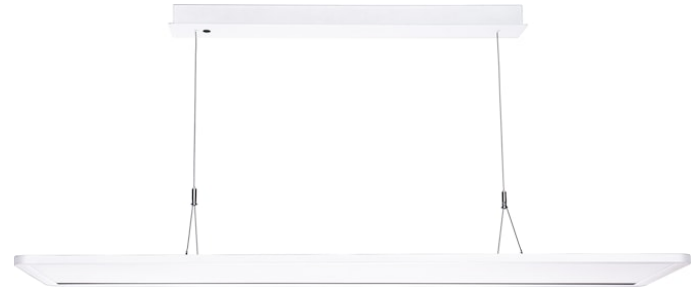

# Areum Pendel 1500 D/I 59W 7000lm 840 EM Wit

Artikelnummer 0042967

**SYLVANIA**

**PRO**<sup>TM</sup>

Areum Pendel 1500 D/I 4000K EM WIT is een zeer efficiënte LED-pendelarmatuur met 70% directe en 30% indirecte lichtverdeling. Ultradun (17 mm) aluminium behuizing met afgeronde hoeken. Lengte 1500 mm, breedte 300 mm. Wit RAL9016 gepoedercoat behuizing, stalen plafonddriverbox met poedercoating en Y-vormige voedingskabels. Constante stroomdriver met lage flikkering (<5%). 3 uur geïntegreerde noodverlichting met LiFePO4-batterij. Lichtstroom: 7000lm, opgenomen vermogen: 58W. Armaturefficiëntie: 121lm/W. CRI (Ra)>80 4000K (neutraal wit) LED, kleurentolerantie: SDCM<3. Levensduur: L80B10 57.000u. UGR<19, luminantie bij 65°<3000 cd/m<sup>2</sup>. Fotobiologische veiligheidsrisicogroep 0. Elektrische bescherming: Klasse I. Gloeidraadtest 650°C.

# Areum Pendel 1500 D/I 59W 7000lm 840 EM Wit

Artikelnummer 0042967

**SYLVANIA**

## Algemene gegevens

Productnaam	Areum Pendel 1500 D/I 59W 7000lm 840 EM Wit
Technologie	LED
Lampvoet	N/A
Behuizing	Aluminium, Staal
Montage	Pendel
Geïntegreerde aanwezigheidssensor	NONE
Algemene toepassing	Kantoor
Omgevingstemperatuur (°C)	5°C...+35°C
Virtual assistant compatibility	N/A
ETIM klasse	EC001743
Garantie	5 jaar