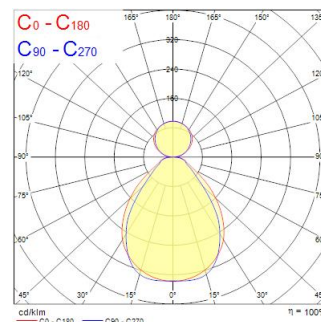

Fotometrie

Distance [m]	Cone diameter [m]	E171	E180	E190	E200	E210	E220	E230	E240	E250	E260	E270	E280	E290	E300	Beam angle [°]	Illuminance [lx]
0.5	0.84 1.00	507	507	507	507	507	507	507	507	507	507	507	507	507	507	39°	9485
1.0	1.67 2.01	507	507	507	507	507	507	507	507	507	507	507	507	507	507	39°	2366
1.5	2.51 3.01	507	507	507	507	507	507	507	507	507	507	507	507	507	507	39°	1052
2.0	3.34 4.01	507	507	507	507	507	507	507	507	507	507	507	507	507	507	39°	592
2.5	4.18 5.02	507	507	507	507	507	507	507	507	507	507	507	507	507	507	39°	379
3.0	5.02 6.02	507	507	507	507	507	507	507	507	507	507	507	507	507	507	39°	260

Distance [m]   Cone diameter [m]   Illuminance [lx]
— C0 - C180 (Half beam angle: 90°)
— C90 - C270 (Half beam angle: 78.8°)