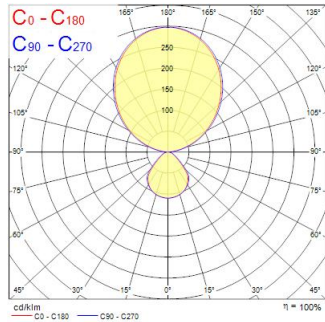

Technische gegevens

Afmetingen (mm)

Fotometrie

Distance [m]	Cone diameter [m]	E _{0%} [lx]	E _{5%} [lx]	E _{10%} [lx]	E _{30%} [lx]	E _{50%} [lx]	E _{75%} [lx]	E _{100%} [lx]
0.5	1.06 0.99	6071	4877	4033	2420	1507	973	596
1.0	2.12 1.97	6071	4877	4033	2420	1507	973	596
1.5	3.18 2.96	6071	4877	4033	2420	1507	973	596
2.0	4.24 3.94	6071	4877	4033	2420	1507	973	596
2.5	5.31 4.93	6071	4877	4033	2420	1507	973	596
3.0	6.37 5.92	6071	4877	4033	2420	1507	973	596

Distance [m] Cone diameter [m] Illuminance [lx]

— C0 - C180 (Half beam angle: 89.2°)

— C90 - C270 (Half beam angle: 92.4°)

Areum Floor 14KLM 92W 13700lm 840 PIR Wit

Artikelnummer 0042973

SYLVANIA

Algemene gegevens

Optische gegevens

Lumenstroom armatuur (lm)	13700
Efficiëntie armatuur lm/W	149
Kleurtemperatuur (K)	4000
Lichtkleur	Neutraalwit
CRI (Ra)	80
Initiële kleurvariatie (SDCM)	SDCM3
Bundel breedte (°)	360
Type licht distributie	Symmetrisch
Luminantiecontrole	< 16
Fotobiologische risicogroep	RG0