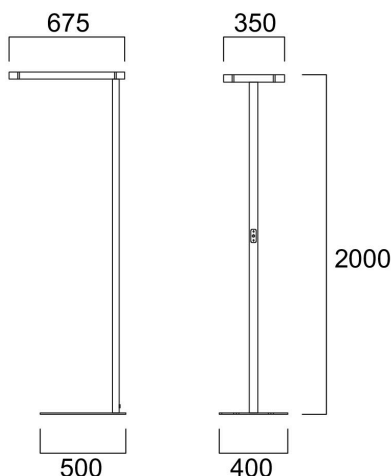

Areum Floor 14KLM 92W 13700lm 840 PIR Wit

Artikelnummer 0042973

SYLVANIA

PROTM

Areum Floor 14KLM 4000K PIR WIT is een zeer efficiënte staande vloerlamp die optimale verlichting biedt voor enkele en dubbele werkplekken. Verhouding 75% uplight en 25% downlight voor omgevings- en taakverlichting vanuit één armatuur. Direct licht wordt uitgestraald door een microprismatische PMMA diffuser voor geavanceerde verblindingsbescherming, het indirecte licht wordt uitgestraald door een transparante kunststof diffuser. Armatuurbehuizing met witte RAL9016 poedercoating. Aluminium kop en mast voor een hoogwaardige uitstraling, stalen voet voor hoge stabiliteit en ruimtebesparende plaatsing bij kantoormeubilair. Afmetingen armatuur: Kop: 675x350x40mm, Voet: 500x400x16mm, Paal: 50x40x1950mm. Bediening en dimmen met een drukknop in de mast op een hoogte die geschikt is voor gebruik met in hoogte verstelbare bureaus. Uitgerust met intelligente Tridonic aanwezigheidsregeling en helderheidssensoren. Up- en downlight dimmen afzonderlijk. CRI (Ra)>80 4000K (neutraal wit) LED, kleurentolerantie: SDCM<3. Lichtstroom: 13.700lm. Vermogen 92W. Armatuurefficiëntie: 149lm/W. Levensduur: L80B10 55.000u. UGR<16, luminantie bij 65°<3000 cd/m². IK02, IP20. Fotobiologische veiligheidsrisicogroep 0. Elektrische bescherming: Klasse I. Gloeidraadtest: 650°C. Geleverd met 2,5m kabel met DIN 49441-R2 stekker.

Technische gegevens

Afmetingen (mm)

Fotometrie

Distance [m]	Cone diameter [m]	E _{0%} [lx]	E _{5%} [lx]	E _{10%} [lx]	E _{30%} [lx]	E _{50%} [lx]	E _{75%} [lx]	E _{100%} [lx]
0.5	1.06 0.99	6071	4877	4033	2420	1507	973	596
1.0	2.12 1.97	6071	4877	4033	2420	1507	973	596
1.5	3.18 2.96	6071	4877	4033	2420	1507	973	596
2.0	4.24 3.94	6071	4877	4033	2420	1507	973	596
2.5	5.31 4.93	6071	4877	4033	2420	1507	973	596
3.0	6.37 5.92	6071	4877	4033	2420	1507	973	596