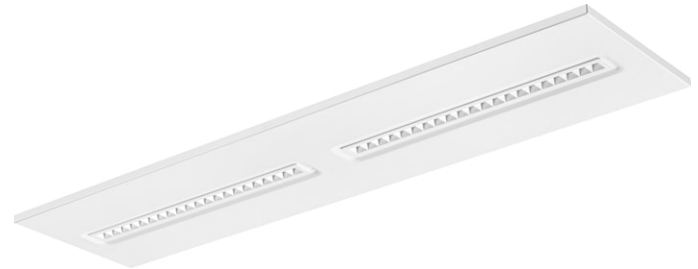

OptiClip 1200 1L 24W 3100lm 840

Artikelnummer 0044004

SYLVANIA

PROTM

OptiClip - Unieke architecturale armatuur met verwisselbare LED-modules. Milieuvriendelijke oplossing waarbij de ledmodules vervangen, kunnen worden met plug & play-systeem. Gemakkelijk te onderhouden. Installatie: inbouw, opbouw of pendel. Afmetingen : 1200x300x52mm. Behuizing in gegalvaniseerd staal RAL 9016. Opalen polycarbonaat diffuser met witte reflector. Uitgerust met een LiLo-klemmenblok. Lichtstroom: 3100 lm. Rendement : 129 lm/W. Kleurtemperatuur : 4000K. CRI 80. Lichtbundel 85°. Luminantie bij 65 : 1800 Cd/m². UGR <19. SDCM<3. Vermogen 24W. Ledflikkering<5%. IP 20. Elektrische klasse 2. GR1. Type regeling: Constante stroom. Kan bedekt worden met glaswol. Verwachte levensduur 62 500h (L80). Garantie 5 jaar.

Distance [m] Cone diameter [m] Illuminance [lx]
 — C0 - C180 (Half beam angle: 75.0°)
 — C90 - C270 (Half beam angle: 90.0°)