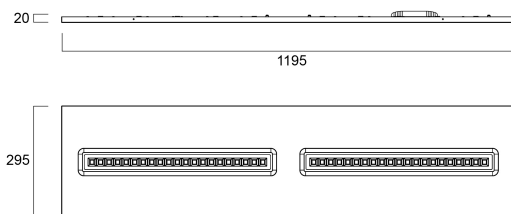

OptiClip 1200 1L 24W 3100lm 840

Artikelnummer 0044004

SYLVANIA

PROTM

OptiClip - Unieke architecturale armatuur met verwisselbare LED-modules. Milieuvriendelijke oplossing waarbij de ledmodules vervangen, kunnen worden met plug & play-systeem. Gemakkelijk te onderhouden. Installatie: inbouw, opbouw of pendel. Afmetingen : 1200x300x52mm. Behuizing in gegalvaniseerd staal RAL 9016. Opalen polycarbonaat diffuser met witte reflector. Uitgerust met een LiLo-klemmenblok. Lichtstroom: 3100 lm. Rendement : 129 lm/W. Kleurtemperatuur : 4000K. CRI 80. Lichtbundel 85°. Luminantie bij 65 : 1800 Cd/m². UGR <19. SDCM<3. Vermogen 24W. Ledflikkering<5%. IP 20. Elektrische klasse 2. GR1. Type regeling: Constante stroom. Kan bedekt worden met glaswol. Verwachte levensduur 62 500h (L80). Garantie 5 jaar.

Technische gegevens

Afmetingen (mm)

Fotometrie

Distance [m]	Cone diameter [m]	Beam diameter [m]	Beam diameter [m]	Illuminance [lx]
0.5	0.85 0.93	0.07	0.07	7180 1590
1.0	1.70 1.65	0.07	0.07	1739 431
1.5	2.54 2.48	0.07	0.07	796 151
2.0	3.39 3.31	0.07	0.07	447 102
2.5	4.24 4.14	0.07	0.07	288 64
3.0	5.09 4.96	0.07	0.07	199 44

Distance [m] Cone diameter [m] Illuminance [lx]
 — C0 - C180 (Half beam angle: 75.0°)
 — C90 - C270 (Half beam angle: 90.0°)