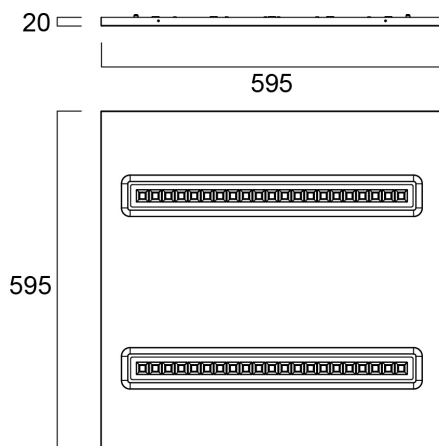

# OptiClip 600 2L 26W 3100lm 830

Artikelnummer 0044008

**SYLVANIA**

**PRO**<sup>TM</sup>

OptiClip - Unieke architecturale armatuur met verwisselbare LED-modules. Milieuvriendelijke oplossing waarbij de ledmodules vervangen, kunnen worden met plug & play-systeem. Gemakkelijk te onderhouden. Installatie: inbouw, opbouw of pendel. Afmetingen : 600x600x52mm. Behuizing in gegalvaniseerd staal RAL 9016. Opalen polycarbonaat diffuser met witte reflector. Uitgerust met een LiLo-klemmenblok. Lichtstroom: 3100 lm. Rendement : 119 lm/W. Kleurtemperatuur : 3000K . CRI 80. Lichtbundel 85°. Luminantie bij 65 : 1800 Cd/m<sup>2</sup>. UGR <17. SDCM<3. Vermogen 26W. Ledflikkering<5%. IP 20. Elektrische klasse 2. GR1. Type regeling: Constante stroom. Kan bedekt worden met glaswol. Verwachte levensduur 62 500h (L80). Garantie 5 jaar.

## Technische gegevens

### Afmetingen (mm)

### Fotometrie

Distance [m]	Cone diameter [m]	Beam angle [°]	Beam diameter [m]	Illuminance [lx]
0.5	0.84 0.82	85°	40.1"	770
		80°	42.1"	690
		75°	44.1"	630
1.0	1.68 1.65	85°	40.1"	190
		80°	42.1"	170
		75°	44.1"	155
1.5	2.53 2.47	85°	40.1"	80
		80°	42.1"	72
		75°	44.1"	66
2.0	3.37 3.30	85°	40.1"	45
		80°	42.1"	40
		75°	44.1"	37
2.5	4.21 4.12	85°	40.1"	29
		80°	42.1"	26
		75°	44.1"	24
3.0	5.05 4.95	85°	40.1"	20
		80°	42.1"	18
		75°	44.1"	17