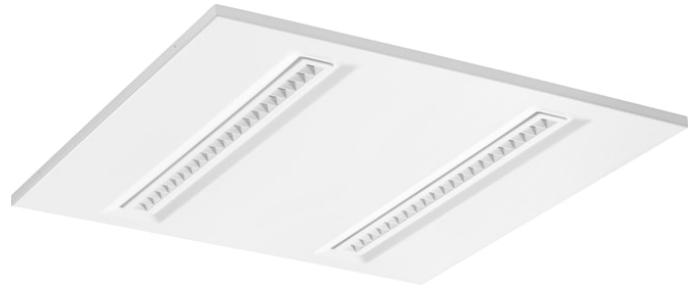

# OptiClip 600 2L 26W 3100lm 830

Artikelnummer 0044008

**SYLVANIA**

**PRO**<sup>TM</sup>

OptiClip - Unieke architecturale armatuur met verwisselbare LED-modules. Milieuvriendelijke oplossing waarbij de ledmodules vervangen, kunnen worden met plug & play-systeem. Gemakkelijk te onderhouden. Installatie: inbouw, opbouw of pendel. Afmetingen : 600x600x52mm. Behuizing in gegalvaniseerd staal RAL 9016. Opalen polycarbonaat diffuser met witte reflector. Uitgerust met een LiLo-klemmenblok. Lichtstroom: 3100 lm. Rendement : 119 lm/W. Kleurtemperatuur : 3000K . CRI 80. Lichtbundel 85°. Luminantie bij 65 : 1800 Cd/m<sup>2</sup>. UGR <17. SDCM<3. Vermogen 26W. Ledflikkering<5%. IP 20. Elektrische klasse 2. GR1. Type regeling: Constante stroom. Kan bedekt worden met glaswol. Verwachte levensduur 62 500h (L80). Garantie 5 jaar.