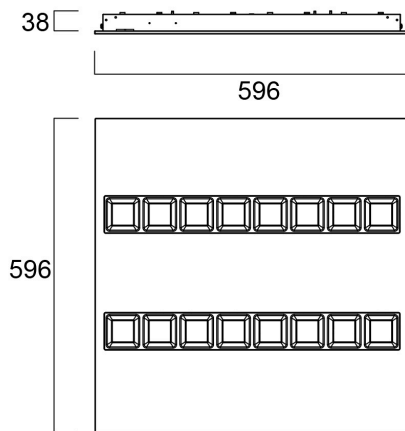

# OPTIX RECESSED 600x600 2L 4000K C9 WHITE SSH

Artikelnummer 0044165

**SYLVANIA**

OPTIX RECESSED 600x600 2L 4000K C9 WHITE SSH is a high efficacy low glare luminaire for office and education applications with excellent colour rendering. Ceiling recessed 600x600 mm. White plastic low glare optics in 2 lines configuration. White RAL9016 fixture body. SylSmart Connected Building capable. 4000K Neutral White LED, CRI>90, chromaticity tolerance of 3-step MacAdam ellipse. Luminous flux 3500lm. Power consumption 29W. Luminaire efficacy 121lm/W. Lifespan: 48,000 hours L90B10. UGR<19, Luminance at 65°<3000 Cd/m<sup>2</sup>, IK07, IP20. Photobiological safety risk group 1. Electrical protection Class I. Glow wire test 850°C.

### Afmetingen (mm)

### Fotometrie

Distance [m]	Cone diameter [m]	E107 E109	E107 E109	720 1473
0.5	0.91	E107 E109	42.1°	720 1473
1.0	1.83	E107 E109	42.1°	180 368
1.5	2.74	E107 E109	42.1°	89 184
2.0	3.66	E107 E109	42.1°	48 92
2.5	4.57	E107 E109	42.1°	29 58
3.0	5.48	E107 E109	42.1°	20 41

## Fysieke gegevens

Kleur behuizing	RAL 9016 - Traffic white / Bezel
IP waarde	IP20
IK waarde	IK07
Afwerking diffusor	Mat/satin
Materiaal diffusor	PC Polycarbonaat
Lengte (mm)	596
Breedte (mm)	596
Hoogte (mm)	38
Gewicht (kg)	5.0