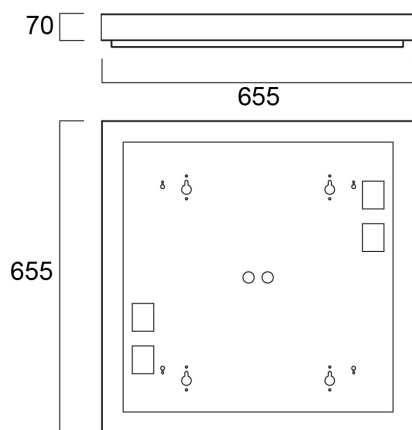

OPTIX R SURFACE MOUNT KIT 600X600

Artikelnummer 0044249

SYLVANIA

Accessoire voor opbouwmontage OPTIX inbouw 600X600.

Technische gegevens

Afmetingen (mm)

Fotometrie

Algemene gegevens

Productnaam	OPTIX R SURFACE MOUNT KIT 600X600
Technologie	Accessory
Type accessoire	Mounting
Behuizing	Staal
Montage	Plafondopbouw
Algemene toepassing	Onderwijs, Kantoor
ETIM klasse	EC002557
Garantie	5 jaar

Fysieke gegevens

Kleur behuizing	Wit
Lengte (mm)	655
Breedte (mm)	655
Hoogte (mm)	70
Gewicht (kg)	3.4

OPTIX R SURFACE MOUNT KIT 600X600

Artikelnummer 0044249

SYLVANIA

Verpakkingen

EAN code	5410288442495
Enkele lengte verpakking (cm)	67.5
Enkele breedte verpakking (cm)	67.5
Hoogte eenheidsverpakking (cm)	6.0
DUN14 (inner)	05410288442495
Eenheden per omdoos	1
Lengte omdoos (cm)	67.5
Breedte omdoos (cm)	67.5
Diepte omdoos (cm)	6.0