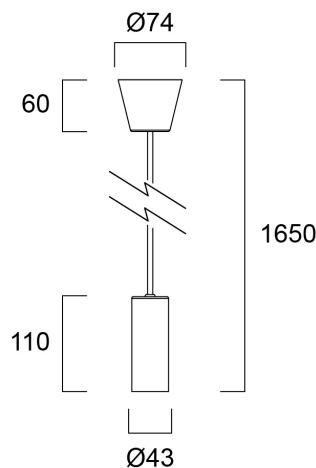

# SYLPENDANT BRASS

Artikelnummer 0044410

**SYLVANIA**

Sleek and compact metal pendant with the E27 socket, designed specifically to enhance the aesthetic of the product. Modern and versatile design. Perfect for Sylvania lampnaire range – ToLEDo™ Mirage, ToLEDo™ Radiance, ToLEDo™ Vintage, ToLEDo™ Retro and ToLEDo™ LifeStyle. Premium fit and finish. Sleek and compact black metal pendant with E27 socket, designed specifically to enhance the aesthetic of the product (only glass and metal visible). Maximum cord length 1450mm. Maximum rated LED lamp wattage = 25W.

### Afmetingen (mm)

## Fysieke gegevens

IP waarde	IP20
IK waarde	IK02
Hoogte (mm)	1650
Nominale diameter product (mm)	74
Gewicht (kg)	0.3

## Verpakkingen

EAN code	5410288444109
Enkele lengte verpakking (cm)	10.5
Enkele breedte verpakking (cm)	10.5
Hoogte eenheidsverpakking (cm)	13.0
DUN14 (inner)	15410288444106
Eenheden per omdoos	4
Lengte omdoos (cm)	23.0
Breedte omdoos (cm)	23.0
Diepte omdoos (cm)	16.0