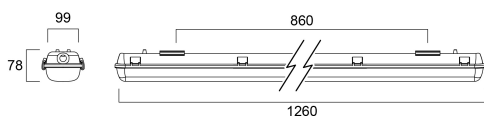

# SylProof ToLEDo T8 Twin 1200 IP65 3000Lm 840

Artikelnummer 0045883

**SYLVANIA**

YourHome™

Waterdicht armatuur geleverd met verwisselbare ToLEDo T8 LED buizen. Eenvoudig te installeren met roestvrijstalen bevestigingsbeugels voor plafondmontage. Behuizing en diffuser van polycarbonaat. 4000K; 39W; 3000lm; 77lm/W en 25.000 uur levensduur. IP65; IK08; Klasse I; 1260mm x 99mm x 78mm

### Afmetingen (mm)

## Fysieke gegevens

Kleur behuizing	Grijs
IP waarde	IP65
IK waarde	IK08
Afwerking diffusor	Transparant
Materiaal diffusor	PC Polycarbonaat
Lengte (mm)	1260
Breedte (mm)	99
Hoogte (mm)	78
Gewicht (kg)	1.69