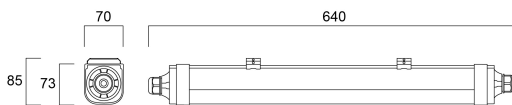

# START Waterproof Slim 600 IP65 18,5W 1200/2500lm 840

Artikelnummer 0046425

**SYLVANIA**

**START**<sup>TM</sup>

Start Wtpf Slim G3 600 IP66 10/18W 1400/2550lm 840 - Waterdichte ledoplossing in polycarbonaat. Eenvoudige toegang tot voedingsaansluitblok (bajonetsluitsysteem). Snelkoppeling voor elektrische aansluiting zonder gereedschap. Doorvoerbedrading. Schuifbare roestvrijstalen beugels. Kleurtemperatuur 4000K, stralingshoek: 120°. CRI80. Meervermogensoplossing 1440/2550 (geïntegreerde schakelaar), opgenomen vermogen 18,5/10,5W, lichtrendement: 133/138lm/W. Harmonische vervorming <20%. Vermogensfactor: 0,9. Levensduur (L70B50): 100.000 uur. Fotobiologisch risico RG0. SDCM < 5; IP66; IK08; Klasse II; Afmetingen (LxBxH) 640 x 70 x 73mm. Gewicht: 0,73kg. 5 jaar garantie.

### Afmetingen (mm)

## Fysieke gegevens

Kleur behuizing	RAL 7035 - Light grey
IP waarde	IP66
IK waarde	IK08
Afwerking diffusor	Opaal
Materiaal diffusor	PC Polycarbonaat
Lengte (mm)	640
Breedte (mm)	70
Hoogte (mm)	73
Gewicht (kg)	0.734