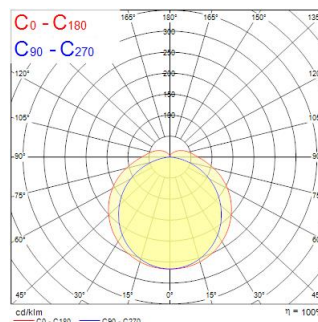

## Technische gegevens

### Afmetingen (mm)

### Fotometrie

Distance [m]	Cone diameter [m]	Beam diameter [m]	Illuminance [lx]
0.5	1.42 2.49	0.07 0.10 0.13	2719 200 11
1.0	2.84 4.98	0.14 0.20 0.26	680 68 16
1.5	4.25 7.46	0.21 0.30 0.39	302 19 8
2.0	5.67 9.95	0.28 0.40 0.52	170 16 4
2.5	7.09 12.44	0.35 0.50 0.65	100 15 3
3.0	8.51 14.93	0.42 0.60 0.80	70 14 2

Distance [m] Cone diameter [m] Illuminance [lx]  
 — C0 - C180 (Half beam angle: 180.0°)  
 — C90 - C270 (Half beam angle: 109.0°)