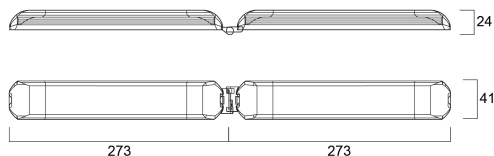

EMERGENCY PACK SELF TEST/DALI MONITORING 50V-200V

Artikelnummer 0046603

SYLVANIA

PROTM

Met de noodverlichtingskit kan algemene verlichting worden omgebouwd voor gebruik in noodgevallen. Hij wordt gebruikt voor het aansturen van armaturen met voorwaartse spanningen (V_f) van 50 V tot 200 V, en ingebouwde aanpasbaarheid die een optimale uitgangsstroom mogelijk maakt op basis van de voorwaartse spanning van de specifieke lichtmachine voor een nauwkeuriger afstemming op het aangestuurde LED-schema. Kenmerken: Geschikt voor onafhankelijke montage, Automatische belastingsdetectie, Compatibel met toonaangevende merken lichtnetdrivers, SmartCharge-technologie voor NiMH-batterijen, Testschakelaarfunctie, Bescherming tegen diepe ontlading van de batterij, Compatibel met NiMH-batterijen, 3 uur nominale noodduur, Voedingsstroom (max) 25mA. Omgevingstemperatuur (t_a): 0°C tot +35°C. Max. kasttemperatuur (t_c) +70°C. Afmetingen geleiders: 0,2 tot 1,5 mm². DALI-functionaliteit. NiMH-batterij. Product bevat een oplaadregime dat de levensduur van de batterij verlengt en het parasitaire Vermogen tijdens de levensduur van het product vermindert. Door de temperatuur van de batterij te regelen wordt energie bespaard en worden de onderhoudskosten in het hele gebouw verlaagd.

Technische gegevens

Afmetingen (mm)

Fotometrie

EMERGENCY PACK SELF TEST/DALI MONITORING 50V-200V

Artikelnummer 0046603

SYLVANIA

Algemene gegevens

Productnaam	EMERGENCY PACK SELF TEST/DALI MONITORING 50V-200V
Technologie	Emergency Pack
Omgeving	Binnen
Algemene toepassing	Onderwijs, Horeca, Kantoor, Winkel
ETIM klasse	EC000471
Garantie	5 jaar

Fysieke gegevens

Gewicht (kg) | 0.47

Verpakkingen

EAN code	5410288466033
Enkele lengte verpakking (cm)	28.5
Enkele breedte verpakking (cm)	10.0
Hoogte eenheidsverpakking (cm)	4.5
DUN14 (inner)	05410288466033
Eenheden per binnendoos	1
Eenheden per omdoos	25
Lengte omdoos (cm)	46.0
Breedte omdoos (cm)	31.0
Diepte omdoos (cm)	30.0