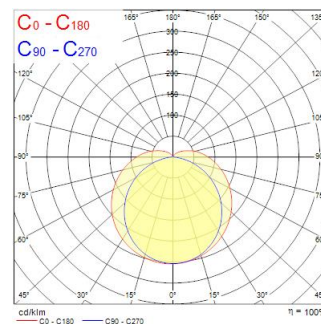

START Waterproof Tubular 1200 35W 4200lm 830 PC

Artikelnummer 0047157

SYLVANIA

STARTTM

START Waterproof Tubular G2 1200 35W 3900lm 830 - Waterdichte led cilindervormige oplossing in polycarbonaat. Ontwerp met 304 roestvrijstalen eindkappen en verschuifbare roestvrijstalen knevelbeugels die kunnen worden vergrendeld met een schroef om te voorkomen dat ze worden uitgetrokken. Kleurtemperatuur 3000K, CRI80. Lichtstroom 3900lm. Opgenomen vermogen 30W. Lichtrendement: 111lm/W. Levensduur (L70): 68.000 uur Fotobiologisch risico RG1, IP66, IK10. Bedrijfstemperaturen van -25°C tot 50°C. Klasse I. Afmetingen (LxBxH): 1195xØ62mm. Gewicht: 1,24kg. 5 jaar garantie.

Technische gegevens

Afmetingen (mm)

Fotometrie

START Waterproof Tubular 1200 35W 4200lm 830 PC

Artikelnummer 0047157

SYLVANIA

Algemene gegevens

Productnaam	START Waterproof Tubular 1200 35W 4200lm 830 PC
Technologie	LED
Lampvoet	N/A
Behuizing	PC Polycarbonaat, Polyester
Geïntegreerde aanwezigheidssensor	NONE
Algemene toepassing	Logistiek & Industrie
Omgevingstemperatuur (°C)	-25°C...+50°C
Virtual assistant compatibility	N/A
ETIM klasse	EC000109
E-nummer FI	4357128
Garantie	5 jaar

Optische gegevens

Lumenstroom armatuur (lm)	3900
Efficiëntie armatuur lm/W	111
Kleurtemperatuur (K)	3000
Lichtkleur	Warmwit
CRI (Ra)	80
Bundel breedte (°)	120
Fotobiologische risicogroep	RG1

Elektrische gegevens

Artikelnummer 0047157

SYLVANIA

Fysieke gegevens

Kleur behuizing	Wit
IP waarde	IP66
IK waarde	IK10
Lengte (mm)	1190
Nominale diameter product (mm)	62
Gewicht (kg)	1.24

Verpakkingen

EAN code	5410288471570
Enkele lengte verpakking (cm)	127.5
Enkele breedte verpakking (cm)	7.7
Hoogte eenheidsverpakking (cm)	7.7
DUN14 (inner)	15410288471577
Eenheden per omdoos	6
Lengte omdoos (cm)	130.0
Breedte omdoos (cm)	25.1
Diepte omdoos (cm)	17.8