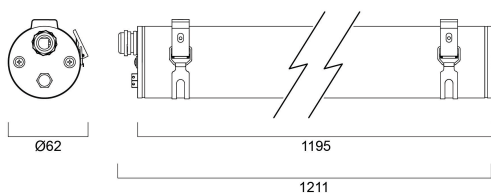

START Waterproof Tubular 1200 35W 4200lm 830 PC

Artikelnummer 0047157

SYLVANIA

STARTTM

START Waterproof Tubular G2 1200 35W 3900lm 830 - Waterdichte led cilindervormige oplossing in polycarbonaat. Ontwerp met 304 roestvrijstalen eindkappen en verschuifbare roestvrijstalen knevelbeugels die kunnen worden vergrendeld met een schroef om te voorkomen dat ze worden uitgetrokken. Kleurtemperatuur 3000K, CRI80. Lichtstroom 3900lm. Opgenomen vermogen 30W. Lichtrendement: 111lm/W. Levensduur (L70): 68.000 uur Fotobiologisch risico RG1, IP66, IK10. Bedrijfstemperaturen van -25°C tot 50°C. Klasse I. Afmetingen (LxBxH): 1195xØ62mm. Gewicht: 1,24kg. 5 jaar garantie.

Technische gegevens

Afmetingen (mm)

Fotometrie

START Waterproof Tubular 1200 35W 4200lm 830 PC

Artikelnummer 0047157

SYLVANIA

Algemene gegevens

Productnaam	START Waterproof Tubular 1200 35W 4200lm 830 PC
Technologie	LED
Lampvoet	N/A
Behuizing	PC Polycarbonaat, Polyester
Geïntegreerde aanwezigheidssensor	NONE
Algemene toepassing	Logistiek & Industrie
Omgevingstemperatuur (°C)	-25°C...+50°C
Virtual assistant compatibility	N/A
ETIM klasse	EC000109
E-nummer FI	4357128
Garantie	5 jaar

Optische gegevens

Lumenstroom armatuur (lm)	3900
Efficiëntie armatuur lm/W	111
Kleurtemperatuur (K)	3000
Lichtkleur	Warmwit
CRI (Ra)	80
Bundel breedte (°)	120
Fotobiologische risicogroep	RG1

Elektrische gegevens

Artikelnummer 0047157

SYLVANIA

Fysieke gegevens

Kleur behuizing	Wit
IP waarde	IP66
IK waarde	IK10
Lengte (mm)	1190
Nominale diameter product (mm)	62
Gewicht (kg)	1.24

Verpakkingen

EAN code	5410288471570
Enkele lengte verpakking (cm)	127.5
Enkele breedte verpakking (cm)	7.7
Hoogte eenheidsverpakking (cm)	7.7
DUN14 (inner)	15410288471577
Eenheden per omdoos	6
Lengte omdoos (cm)	130.0
Breedte omdoos (cm)	25.1
Diepte omdoos (cm)	17.8