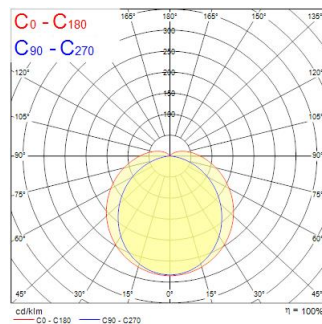

START Waterproof Tubular 1200 IP66 5000lm 840 PC

Artikelnummer 0047180

SYLVANIA

START Waterproof Tubular 1200 IP66 35W 5000lm 840 - Buisvormigen waterdichte led armatuur in polycarbonaat. 304 roestvrijstalen eindkappen en roestvrijstalen beugels die kunnen worden geschoven en vergrendeld met een borgschroef om te voorkomen dat ze worden uitgetrokken. Kleurtemperatuur 4000K, CRI80. Lichtstroom 5000lm. Vermogen 35W. Rendement : 142lm/W. Verwachte levensduur (L80) : 85.000u Fotobiologische risicogroep RG1, IP66, IK10. Bedrijfstemperatuur van -25°C tot 50°C. Klasse I. Afmetingen (LxBxH) : 1195x70x70mm. Gewicht : 2,5kg. Garantie 5 jaar.

Technische gegevens

Afmetingen (mm)

Fotometrie

Distance [m]	Cone diameter [m]	Beam diameter [m]	Illuminance [lx]
0.5	1.25 2.32	Ø171 Ø190 Ø200	5936 5237 4812
1.0	2.50 4.64	Ø342 Ø380 Ø400	1484 1259 1153
1.5	3.75 6.97	Ø513 Ø570 Ø600	633 523 477
2.0	5.00 9.29	Ø684 Ø760 Ø800	366 303 277
2.5	6.25 11.61	Ø855 Ø940 Ø980	228 188 171
3.0	7.50 13.93	Ø1026 Ø1120 Ø1160	158 128 116

Distance [m] Cone diameter [m] Illuminance [lx]
 — C0 - C180 (Half beam angle: 133.4°)
 — C90 - C270 (Half beam angle: 104.0°)

START Waterproof Tubular 1200 IP66 5000lm 840 PC

Artikelnummer 0047180

SYLVANIA

Fysieke gegevens

IP waarde	IP66
IK waarde	IK10
Lengte (mm)	1195
Breedte (mm)	70
Hoogte (mm)	70
Gewicht (kg)	2.5

Verpakkingen

EAN code	5410288471808
Enkele lengte verpakking (cm)	133.5
Enkele breedte verpakking (cm)	10.5
Hoogte eenheidsverpakking (cm)	10.5
DUN14 (inner)	15410288471805
Eenheden per omdoos	2
Lengte omdoos (cm)	135.0
Breedte omdoos (cm)	23.0
Diepte omdoos (cm)	23.0