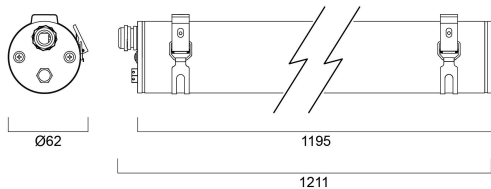

START Waterproof Tubular 1200 IP66 5000lm 840 PC

Artikelnummer 0047180

SYLVANIA

START Waterproof Tubular 1200 IP66 35W 5000lm 840 - Buisvormigen waterdichte led armatuur in polycarbonaat. 304 roestvrijstalen eindkappen en roestvrijstalen beugels die kunnen worden geschoven en vergrendeld met een borgschroef om te voorkomen dat ze worden uitgetrokken. Kleurtemperatuur 4000K, CRI80. Lichtstroom 5000lm. Vermogen 35W. Rendement : 142lm/W. Verwachte levensduur (L80) : 85.000u Fotobiologische risicogroep RG1, IP66, IK10. Bedrijfstemperatuur van -25°C tot 50°C. Klasse I. Afmetingen (LxBxH) : 1195x70x70mm. Gewicht : 2,5kg. Garantie 5 jaar.

Technische gegevens

Afmetingen (mm)

Fotometrie

Distance [m]	Cone diameter [m]	Beam diameter [m]	Illuminance [lx]
0.5	1.25 2.32	Ø171 Ø190 Ø200	5936 5237 4812
1.0	2.50 4.64	Ø342 Ø380 Ø400	1484 1259 1153
1.5	3.75 6.97	Ø513 Ø570 Ø600	633 523 477
2.0	5.00 9.29	Ø684 Ø760 Ø800	366 303 277
2.5	6.25 11.61	Ø855 Ø940 Ø980	228 188 171
3.0	7.50 13.93	Ø1026 Ø1120 Ø1160	158 128 116

Distance [m] Cone diameter [m] Illuminance [lx]
 — C0 - C180 (Half beam angle: 133.4°)
 — C90 - C270 (Half beam angle: 104.0°)

START Waterproof Tubular 1200 IP66 5000lm 840 PC

Artikelnummer 0047180

SYLVANIA

Fysieke gegevens

IP waarde	IP66
IK waarde	IK10
Lengte (mm)	1195
Breedte (mm)	70
Hoogte (mm)	70
Gewicht (kg)	2.5

Verpakkingen

EAN code	5410288471808
Enkele lengte verpakking (cm)	133.5
Enkele breedte verpakking (cm)	10.5
Hoogte eenheidsverpakking (cm)	10.5
DUN14 (inner)	15410288471805
Eenheden per omdoos	2
Lengte omdoos (cm)	135.0
Breedte omdoos (cm)	23.0
Diepte omdoos (cm)	23.0