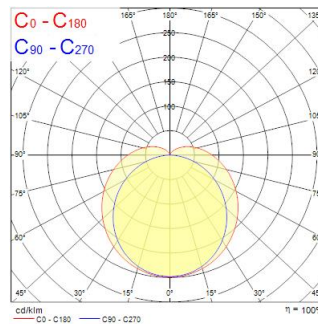

## Technische gegevens

### Afmetingen (mm)

### Fotometrie

Distance [m]	Cone diameter [m]	Beam angle [°]	Beam angle [°]	Illuminance [lx]
0.5	1.48 3.33	50°	55°	4573 400
1.0	2.95 6.67	50°	55°	1144 101
1.5	4.43 10.00	50°	55°	509 46
2.0	5.91 13.33	50°	55°	236 21
2.5	7.38 16.67	50°	55°	183 16
3.0	8.86 20.00	50°	55°	127 11

Distance [m]    Cone diameter [m]    Illuminance [lx]  
 — C0 - C180 (Half beam angle: 145.8°)  
 — C90 - C270 (Half beam angle: 111.8°)