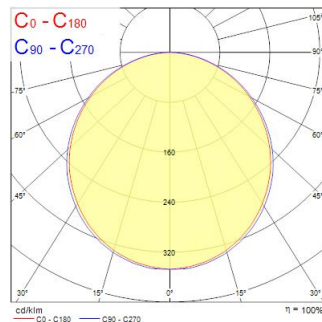

START Panel Flat 600x600 4000Lm 840

Artikelnummer 0047213

SYLVANIA

Edge lit LED flat panel. Low Flicker, 40 W, Neutral White, 4000 K, 4000 lumens, 100 lm/W, Average lifespan: 120.000Hrs, PMMA opal diffuser, aluminium frame, steel body, electronic non dimmable driver. (HxWxD) 9.5 x 595 x 595 mm

Technische gegevens

Afmetingen (mm)

Fotometrie

Distance [m]	Cone diameter [m]	Beam diameter [m]	Beam angle [°]	Beam angle [°]	Beam angle [°]	Illuminance [lx]
0.5	1.51	1.46	90°	90°	90°	320
1.0	3.02	2.91	90°	90°	90°	158
1.5	4.53	4.37	90°	90°	90°	82
2.0	6.04	5.82	90°	90°	90°	48
2.5	7.55	7.28	90°	90°	90°	30
3.0	9.07	8.73	90°	90°	90°	20

Distance [m] Cone diameter [m] Illuminance [lx]
 — C0 - C180 (Half beam angle: 111.0°)
 — C90 - C270 (Half beam angle: 113.0°)

START Panel Flat 600x600 4000Lm 840

Artikelnummer 0047213

SYLVANIA

Algemene gegevens

Optische gegevens

Lumenstroom armatuur (lm)	4,000
Efficiëntie armatuur lm/W	100
Kleurtemperatuur (K)	4000
Lichtkleur	Neutraalwit
CRI (Ra)	80
Initiële kleurvariatie (SDCM)	SDCM5
Bundel breedte (°)	120
Type licht distributie	Symmetrisch
Fotobiologische risicogroep	RG0