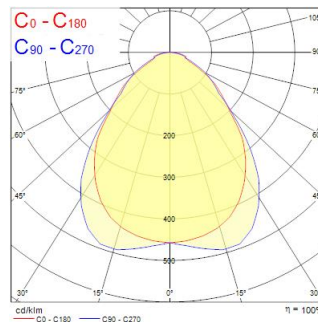

Technische gegevens

Afmetingen (mm)

Fotometrie

0.5	0.94	50%	43.2°	727	1405
1.0	1.88	50%	43.2°	363	702
1.5	2.82	50%	43.2°	242	468
2.0	3.76	50%	43.2°	181	351
2.5	4.70	50%	43.2°	145	280
3.0	5.63	50%	43.2°	121	234

Distance [m] Cone diameter [m] Illuminance [lx]
 C0 - C180 (Half beam angle: 86.4°)

START Panel Flat UGR19 600x600 4000Lm 830

Artikelnummer 0047228

SYLVANIA

Algemene gegevens

Productnaam	START Panel Flat UGR19 600x600 4000Lm 830
Technologie	LED
Behuizing	Aluminium
Montage	Plafondinbouw, Plafondopbouw, Pendel
Omgeving	Binnen
Algemene toepassing	Kantoor
Omgevingstemperatuur (°C)	-20°C...+40°C
Werkings temperatuur (°)	25
ETIM klasse	EC002892
E-nummer FI	4276949
Garantie	5 jaar

Optische gegevens

Lumenstroom armatuur (lm)	3,950
Efficiëntie armatuur lm/W	99
Kleurtemperatuur (K)	3000
Lichtkleur	Warmwit
CRI (Ra)	80
Initiële kleurvariatie (SDCM)	SDCM5
Bundel breedte (°)	90
Type licht distributie	Symmetrisch
Luminantiecontrole	< 19
Fotobiologische risicogroep	RG0