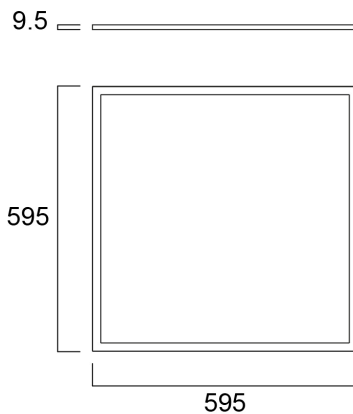

START Panel Flat UGR19 600x600 4800Lm 830

Artikelnummer 0047230

SYLVANIA

Edge lit LED flat panel with low glare (UGR<19). Low Flicker, 48 W, Warm White, 3000 K, 4800 lumens, 100 lm/W, Average lifespan: 120.000Hrs, prismatic diffuser, aluminium frame, steel body, electronic non dimmable driver. (HxWxD) 9.5 x 595 x 595 mm

Technische gegevens

Afmetingen (mm)

Fotometrie

0.5	0.90 0.89	E171 E1C90 42.1° E1C00 41.9°	892 1021 990
1.0	1.81 1.79	E171 E1C90 42.1° E1C00 41.9°	228 488 487
1.5	2.71 2.68	E171 E1C90 42.1° E1C00 41.9°	95 202 201
2.0	3.61 3.58	E171 E1C90 42.1° E1C00 41.9°	65 174 174
2.5	4.52 4.44	E171 E1C90 42.1° E1C00 41.9°	35 72 72
3.0	5.42 5.33	E171 E1C90 42.1° E1C00 41.9°	24 49 48

Distance [m] Cone diameter [m] Illuminance [lx]

— C0 - C180 (Half beam angle: 82.2°)
— C90 - C270 (Half beam angle: 84.2°)

START Panel Flat UGR19 600x600 4800Lm 830

Artikelnummer 0047230

SYLVANIA

Algemene gegevens

Gegevens levensduur

Gemiddelde nominale levensduur - L70 B50	120000
---	--------

Fysieke gegevens

Kleur behuizing	RAL 9003 - Signal white
IP waarde	IP40/20
IK waarde	IK03
Afwerking diffusor	Prismatisch
Lengte (mm)	595
Breedte (mm)	595
Hoogte (mm)	9.5
Gewicht (kg)	2.713
Vrije inbouwhoogte (mm)	45