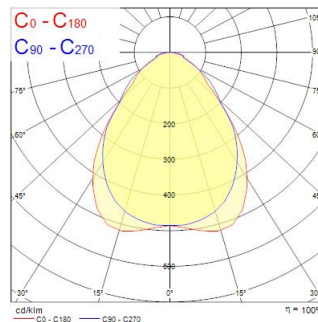

Technische gegevens

Afmetingen (mm)

Fotometrie

0.5	0.90 0.89	E171 E1C90 42.1° E1C00 41.9°	892 1021 990
1.0	1.81 1.79	E171 E1C90 42.1° E1C00 41.9°	228 488 487
1.5	2.71 2.68	E171 E1C90 42.1° E1C00 41.9°	95 202 201
2.0	3.61 3.58	E171 E1C90 42.1° E1C00 41.9°	65 174 174
2.5	4.52 4.44	E171 E1C90 42.1° E1C00 41.9°	35 72 72
3.0	5.42 5.33	E171 E1C90 42.1° E1C00 41.9°	24 49 48

Distance [m] Cone diameter [m] Illuminance [lx]

— C0 - C180 (Half beam angle: 82.2°)
— C90 - C270 (Half beam angle: 84.2°)

START Panel Flat UGR19 600x600 4800Lm 830

Artikelnummer 0047230

SYLVANIA

Algemene gegevens

Optische gegevens

Lumenstroom armatuur (lm)	4,550
Efficiëntie armatuur lm/W	95
Kleurtemperatuur (K)	3000
Lichtkleur	Warmwit
CRI (Ra)	80
Initiële kleurvariatie (SDCM)	SDCM5
Bundel breedte (°)	90
Type licht distributie	Symmetrisch
Luminantiecontrole	< 19
Fotobiologische risicogroep	RG0

Gegevens levensduur

Gemiddelde nominale levensduur - L70 B50	120000
---	--------

Fysieke gegevens

Kleur behuizing	RAL 9003 - Signal white
IP waarde	IP40/20
IK waarde	IK03
Afwerking diffusor	Prismatisch
Lengte (mm)	595
Breedte (mm)	595
Hoogte (mm)	9.5
Gewicht (kg)	2.713
Vrije inbouwhoogte (mm)	45