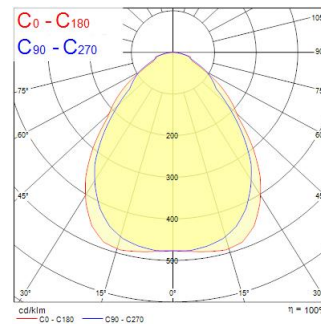

### Afmetingen (mm)

### Fotometrie

0.5	0.89 0.86	E171 E150 41° E100 43°	973 190 100
1.0	1.79 1.90	E171 E150 41° E100 43°	234 477 481
1.5	2.68 2.86	E171 E150 41° E100 43°	100 212 201
2.0	3.58 3.90	E171 E150 41° E100 43°	673 119 113
2.5	4.47 4.74	E171 E150 41° E100 43°	381 70 71
3.0	5.36 5.69	E171 E150 41° E100 43°	255 38 30

Distance [m]      Cone diameter [m]      Illuminance [lx]

— C0 - C180 (Half beam angle: 87.0°)  
— C90 - C270 (Half beam angle: 83.0°)