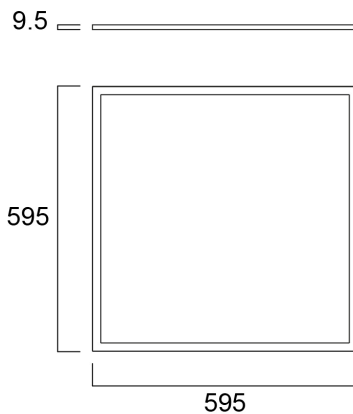

# START Panel Flat UGR19 600x600 4800Lm 840

Artikelnummer 0047231

**SYLVANIA**

Edge lit LED flat panel with low glare (UGR<19). Low Flicker, 48 W, Neutral White, 4000 K, 4800 lumens, 100 lm/W, Average lifespan: 120.000Hrs, prismatic diffuser, aluminium frame, steel body, electronic non dimmable driver. (HxWxD) 9.5 x 595 x 595 mm

### Afmetingen (mm)

## Fysieke gegevens

Kleur behuizing	RAL 9003 - Signal white
IP waarde	IP40/20
IK waarde	IK03
Afwerking diffusor	Prismatisch
Lengte (mm)	595
Breedte (mm)	595
Hoogte (mm)	9.5
Gewicht (kg)	2.713
Vrije inbouwhoogte (mm)	45