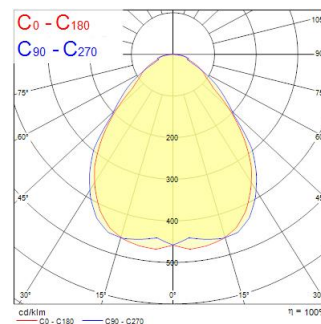

Technische gegevens

Afmetingen (mm)

Fotometrie

Distance [m]	Core diameter [m]	Beam diameter [m]	Beam angle [°]	Beam angle [°]	Beam angle [°]	Illuminance [lx]
0.5	0.96 0.91		82°	43°	42°	1330 1299
1.0	1.91 1.82		82°	43°	42°	333 296 324
1.5	2.87 2.73		82°	43°	42°	151 131 144
2.0	3.82 3.64		82°	43°	42°	74 61 81
2.5	4.78 4.55		82°	43°	42°	48 41 55
3.0	5.73 5.46		82°	43°	42°	32 28 38

Distance [m] Core diameter [m] Illuminance [lx]
 — C0 - C180 (Half beam angle: 84.9°)
 — C90 - C270 (Half beam angle: 87.4°)

START Panel Flat UGR19 1200x300 3500Lm 830

Artikelnummer 0047232

SYLVANIA

Algemene gegevens