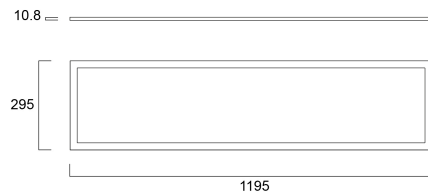

START Panel Flat UGR19 1200x300 3500Lm 830

Artikelnummer 0047232

SYLVANIA

Edge lit LED flat panel with low glare (UGR<19). Low Flicker, 35 W, Warm White, 3000 K, 3500 lumens, 100 lm/W, Average lifespan: 120.000Hrs, prismatic diffuser, aluminium frame, steel body, electronic non dimmable driver. (HxWxD) 10.8 x 1195 x 295 mm

Technische gegevens

Afmetingen (mm)

Fotometrie

Distance [m]	Core diameter [m]	Beam diameter [m]	Beam angle [°]	Beam angle [°]	Beam angle [°]	Illuminance [lx]
0.5	0.96 0.91		82°	43°	42°	1330 1299
1.0	1.91 1.82		82°	43°	42°	333 296 324
1.5	2.87 2.73		82°	43°	42°	151 131 144
2.0	3.82 3.64		82°	43°	42°	74 61 81
2.5	4.78 4.55		82°	43°	42°	48 41 55
3.0	5.73 5.46		82°	43°	42°	32 28 38

Distance [m] Core diameter [m] Illuminance [lx]
 — C0 - C180 (Half beam angle: 84.9°)
 — C90 - C270 (Half beam angle: 87.4°)

START Panel Flat UGR19 1200x300 3500Lm 830

Artikelnummer 0047232

SYLVANIA

Algemene gegevens

Gegevens levensduur

Gemiddelde nominale levensduur - L70 B50	120000
---------------------------------------------	--------

Fysieke gegevens

Kleur behuizing	RAL 9003 - Signal white
IP waarde	IP40/20
IK waarde	IK03
Afwerking diffusor	Prismatisch
Lengte (mm)	1195
Breedte (mm)	295
Hoogte (mm)	10.8
Gewicht (kg)	2.801
Vrije inbouwhoogte (mm)	39