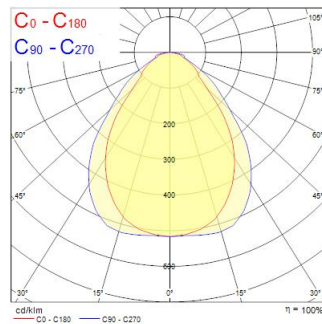

### Afmetingen (mm)

### Fotometrie

0.5	0.97 0.79	E17 E190 44° E100 30°	1130 2117 2142
1.0	1.94 1.58	E17 E190 44° E100 30°	2267 529 688
1.5	2.92 2.37	E17 E190 44° E100 30°	1238 228 325
2.0	3.89 3.16	E17 E190 44° E100 30°	707 132 171
2.5	4.86 3.95	E17 E190 44° E100 30°	482 88 110
3.0	5.83 4.74	E17 E190 44° E100 30°	314 59 78

Distance [m]      Cone diameter [m]      Illuminance [lx]

— C0 - C180 (Half beam angle: 76.9°)  
— C90 - C270 (Half beam angle: 66.4°)