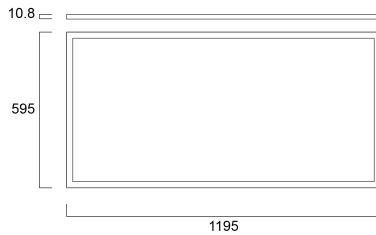

# START Panel Flat UGR19 1200x600 5500Lm 840

Artikelnummer 0047235

**SYLVANIA**

Edge lit LED flat panel with low glare (UGR<19). Low Flicker, 55 W, Neutral White, 4000 K, 5500 lumens, 100 lm/W, Average lifespan: 120.000Hrs, prismatic diffuser, aluminium frame, steel body, electronic non dimmable driver. (HxWxD) 10.8 x 1195 x 595 mm

### Afmetingen (mm)

## Fysieke gegevens

Kleur behuizing	RAL 9003 - Signal white
IP waarde	IP40/20
IK waarde	IK03
Afwerking diffusor	Prismatisch
Lengte (mm)	1195
Breedte (mm)	595
Hoogte (mm)	10.8
Gewicht (kg)	2.861
Vrije inbouwhoogte (mm)	39