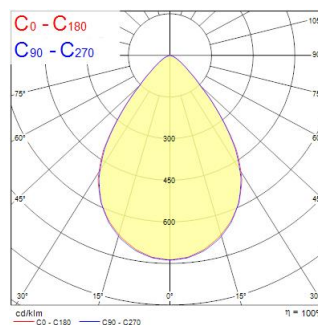

Technische gegevens

Afmetingen (mm)

Fotometrie

Distance [m]	Cone diameter [m]	Beam diameter [m]	Illuminance [lx]
0.5	0.74 0.75	0.71 0.72	13496 5554
1.0	1.45 1.46	1.42 1.43	3374 889
1.5	2.22 2.24	2.17 2.18	1500 382
2.0	2.96 2.98	2.87 2.88	844 210
2.5	3.70 3.72	3.58 3.59	540 141
3.0	4.44 4.47	4.29 4.31	375 95

Distance [m] Cone diameter [m] Illuminance [lx]
 — C0 - C180 (Half beam angle: 73.4°)
 — C90 - C270 (Half beam angle: 73.0°)

QUADRO UGR16 625x625 DALI 4600LM 840

Artikelnummer 0047258

SYLVANIA

Algemene gegevens

Optische gegevens

Lumenstroom armatuur (lm)	4600
Efficiëntie armatuur lm/W	128
LOR (%)	100
Kleurtemperatuur (K)	4000
Lichtkleur	Neutraalwit
CRI (Ra)	80
Initiële kleurvariatie (SDCM)	SDCM3
Bundel breedte (°)	75
Type licht distributie	Symmetrisch
Luminantiecontrole	< 16
Fotobiologische risicogroep	RG1
Lumenbehoud aan einde nominale levensduur (lm)	70