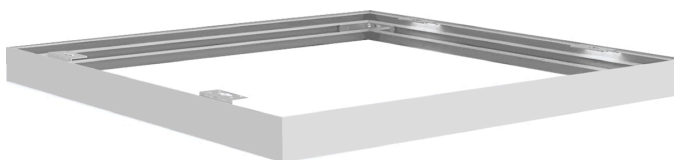

START Panel Flat 600x600 Surface Mounting Kit G2

Artikelnummer 0047265

SYLVANIA

Accessoire de montage en saillie voor la gamme START Panel Flat. RAL9003. Hoogte 50 mm.

Technische gegevens

Afmetingen (mm)

Fotometrie

Algemene gegevens

| | |
|---------------------|--|
| Productnaam | START Panel Flat 600x600 Surface Mounting Kit G2 |
| Technologie | Accessory |
| Type accessoire | Mounting |
| Omgeving | Binnen |
| Algemene toepassing | Onderwijs, Horeca, Kantoor, Winkel |
| ETIM klasse | EC002557 |
| E-nummer FI | 4278062 |
| Garantie | 5 jaar |

Fysieke gegevens

| | |
|-----------------|-------------------------|
| Kleur behuizing | RAL 9003 - Signal white |
| Lengte (mm) | 601 |
| Breedte (mm) | 601 |
| Hoogte (mm) | 50 |
| Gewicht (kg) | 0.845 |

START Panel Flat 600x600 Surface Mounting Kit G2

Artikelnummer 0047265

SYLVANIA

Verpakkingen

| | |
|--------------------------------|----------------|
| EAN code | 5410288472652 |
| Enkele lengte verpakking (cm) | 8.0 |
| Enkele breedte verpakking (cm) | 6.0 |
| Hoogte eenheidsverpakking (cm) | 62.0 |
| DUN14 (inner) | 15410288472659 |
| Eenheden per omdoos | 6 |
| Lengte omdoos (cm) | 63.5 |
| Breedte omdoos (cm) | 20.5 |
| Diepte omdoos (cm) | 18.5 |