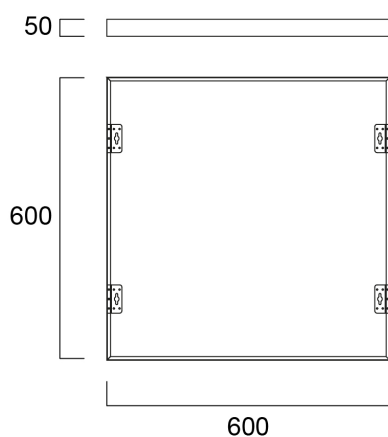

START Panel Flat 600x600 Surface Mounting Kit G2

Artikelnummer 0047265

SYLVANIA

Accessoire de montage en saillie voor la gamme START Panel Flat. RAL9003. Hoogte 50 mm.

Technische gegevens

Afmetingen (mm)

Fotometrie

Algemene gegevens

| | |
|---------------------|--|
| Productnaam | START Panel Flat 600x600 Surface Mounting Kit G2 |
| Technologie | Accessory |
| Type accessoire | Mounting |
| Omgeving | Binnen |
| Algemene toepassing | Onderwijs, Horeca, Kantoor, Winkel |
| ETIM klasse | EC002557 |
| E-nummer FI | 4278062 |
| Garantie | 5 jaar |

Fysieke gegevens

| | |
|-----------------|-------------------------|
| Kleur behuizing | RAL 9003 - Signal white |
| Lengte (mm) | 601 |
| Breedte (mm) | 601 |
| Hoogte (mm) | 50 |
| Gewicht (kg) | 0.845 |

START Panel Flat 600x600 Surface Mounting Kit G2

Artikelnummer 0047265

SYLVANIA

Verpakkingen

| | |
|--------------------------------|----------------|
| EAN code | 5410288472652 |
| Enkele lengte verpakking (cm) | 8.0 |
| Enkele breedte verpakking (cm) | 6.0 |
| Hoogte eenheidsverpakking (cm) | 62.0 |
| DUN14 (inner) | 15410288472659 |
| Eenheden per omdoos | 6 |
| Lengte omdoos (cm) | 63.5 |
| Breedte omdoos (cm) | 20.5 |
| Diepte omdoos (cm) | 18.5 |