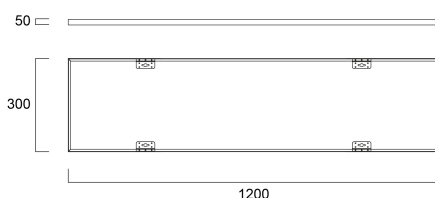

# START Panel Flat 1200x300 Surface Mounting Kit G2

Artikelnummer 0047267

**SYLVANIA**

Accessoire de montage en saillie voor la gamme START Panel Flat. RAL9003. Hoogte 50 mm.

### Afmetingen (mm)

### Fysieke gegevens

Kleur behuizing	RAL 9003 - Signal white
Lengte (mm)	1201
Breedte (mm)	301
Hoogte (mm)	50
Gewicht (kg)	1.002