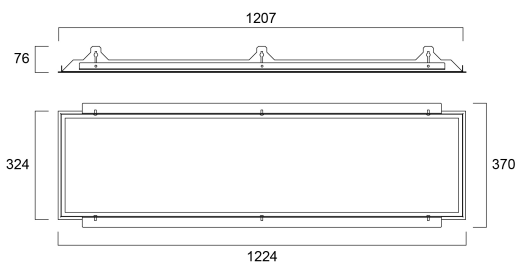

Inbouwkader voor gipsplafonds 1200X300

Artikelnummer 0047418

SYLVANIA

Metalen T-frame voor de installatie van 1200 x 300 inbouwarmaturen in plafonds van gipsplaat. Inclusief zijsteunen, schroeven en ringen.

Technische gegevens

Afmetingen (mm)

Fotometrie

Algemene gegevens

Productnaam	Inbouwkader voor gipsplafonds 1200X300
Technologie	Non - Electrical Device
Type accessoire	Mounting
Behuizing	Staal
Montage	Plafondinbouw
Omgeving	Binnen
Algemene toepassing	Onderwijs, Horeca, Kantoor, Winkel
ETIM klasse	EC002557
E-nummer SE	7013809
Garantie	5 jaar

Fysieke gegevens

Kleur behuizing	RAL 9003 - Signal white
Lengte (mm)	1200
Breedte (mm)	300
Hoogte (mm)	80
Gewicht (kg)	2.396

Inbouwkader voor gipsplafonds 1200X300

Artikelnummer 0047418

SYLVANIA

Verpakkingen

EAN code	5410288474182
Enkele lengte verpakking (cm)	123.7
Enkele breedte verpakking (cm)	34.5
Hoogte eenheidsverpakking (cm)	8.5
DUN14 (inner)	05410288474182
Eenheden per omdoos	1
Lengte omdoos (cm)	123.7
Breedte omdoos (cm)	34.5
Diepte omdoos (cm)	8.5