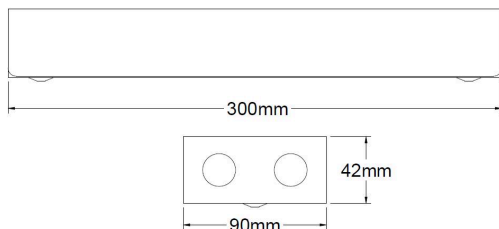

Technische gegevens

Afmetingen (mm)

Fotometrie

Algemene gegevens

Productnaam	PANEL 80V EMERGENCY KIT
Technologie	Accessory
Type accessoire	Electrical
Behuizing	Staal
Omgeving	Binnen
Algemene toepassing	Onderwijs, Horeca, Kantoor, Winkel
ETIM klasse	EC000471
E-nummer SE	7016423
Garantie	3 jaar

Elektrische gegevens

Nood duur (u)	3
Elektrische beschermingsklasse	Klasse 1

Fysieke gegevens

Lengte (mm)	300
Breedte (mm)	90
Hoogte (mm)	42
Gewicht (kg)	1.3
Vrije inbouwhoogte (mm)	29

Optische gegevens

Instelbare kleurkwaliteit | Nee

PANEL 80V EMERGENCY KIT

Artikelnummer 0047579

SYLVANIA

Verpakkingen

EAN code	5410288475790
Enkele lengte verpakking (cm)	38.0
Enkele breedte verpakking (cm)	10.0
Hoogte eenheidsverpakking (cm)	6.0
DUN14 (inner)	05410288475790
Eenheden per omdoos	1
Lengte omdoos (cm)	63.505
Breedte omdoos (cm)	34.0
Diepte omdoos (cm)	35.0