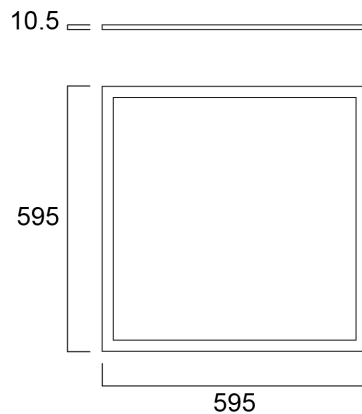

START FLAT PANEL LED 600 4000K G2

Artikelnummer 0047751

SYLVANIA

Ledpaneel met hoge prestaties, ontworpen voor kantoorverlichtingstoepassingen en verkeersruimten. Kleurtemperatuur 3000K en 4000K. CRI > 80. Elegant, ultraplatt ontwerp. PMMA acryl diffuser. Geïntegreerde led driver. Inbouw, opbouw of pendelmontage.

Technische gegevens

Afmetingen (mm)

Fotometrie

Distance [m]	Cone diameter [m]	Illuminance [lx]
0.5	1.53 1.44	8070 494 520
1.0	3.07 2.89	1419 116 131
1.5	4.60 4.33	631 82 85
2.0	6.14 5.76	365 28 31
2.5	7.67 7.22	227 19 21
3.0	9.20 8.67	155 13 15

Distance [m] Cone diameter [m] Illuminance [lx]

— C0 - C180 (Half beam angle: 113.0°)

— C90 - C270 (Half beam angle: 113.0°)

START FLAT PANEL LED 600 4000K G2

Artikelnummer 0047751

SYLVANIA

Algemene gegevens

Gegevens levensduur

Gemiddelde nominale levensduur - L70 B50	50000
--	-------

Fysieke gegevens

Kleur behuizing	Wit
IP waarde	IP40/20
IK waarde	IK03
Materiaal diffusor	PMMA Acryl
Lengte (mm)	595
Breedte (mm)	595
Hoogte (mm)	10.5
Gewicht (kg)	2.914