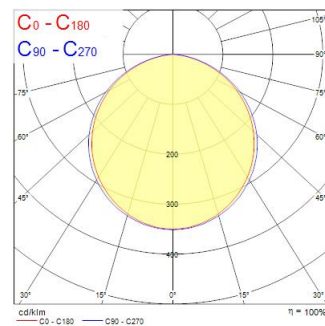

Technische gegevens

Afmetingen (mm)

Fotometrie

Distance [m]	Cone diameter [m]	Illuminance [lx]
0.5	1.53 1.44	8070 494 520
1.0	3.07 2.89	1419 116 131
1.5	4.60 4.33	631 82 85
2.0	6.14 5.76	365 28 31
2.5	7.67 7.22	227 19 21
3.0	9.20 8.67	155 13 15

Distance [m] Cone diameter [m] Illuminance [lx]

— C0 - C180 (Half beam angle: 113.0°)

— C90 - C270 (Half beam angle: 113.0°)

START FLAT PANEL LED 600 4000K G2

Artikelnummer 0047751

SYLVANIA

Algemene gegevens