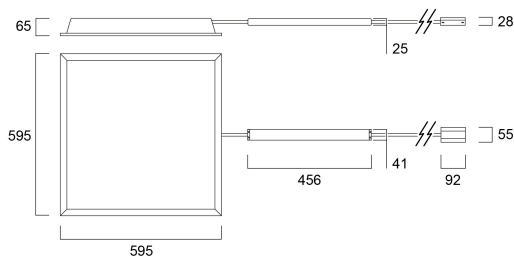

Technische gegevens

Afmetingen (mm)