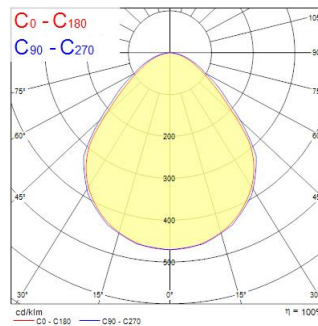

Fotometrie

Distance [m]	Cone diameter [m]	Beam diameter [m]	Beam diameter [m]	Illuminance [lx]
0.5	1.04 0.99	0.97	0.92	832 1344 1463
1.0	2.09 1.98	1.94	1.84	2033 338 353
1.5	3.13 2.96	2.91	2.76	899 149 161
2.0	4.17 3.97	3.87	3.67	506 94 91
2.5	5.21 4.97	4.87	4.67	324 64 58
3.0	6.26 5.96	5.87	5.67	225 41 40