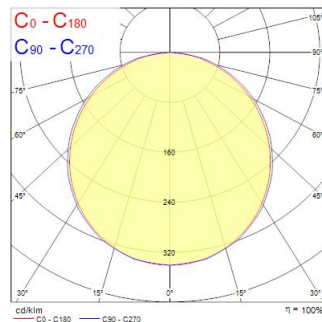

Technische gegevens

Afmetingen (mm)

Fotometrie

Distance [m]	Cone diameter [m]	Beam angle [°]	Illuminance [lx]
0.5	1.57 1.49	57° 56.2°	6270 457 521
1.0	3.14 2.99	57° 56.2°	1568 132 138
1.5	4.71 4.48	57° 56.2°	697 54 57
2.0	6.28 5.96	57° 56.2°	390 30 31
2.5	7.85 7.47	57° 56.2°	281 19 20
3.0	9.42 8.96	57° 56.2°	174 14 15

Distance [m] Cone diameter [m] Illuminance [lx]
 — C0 - C180 (Half beam angle: 112.4°)
 — C90 - C270 (Half beam angle: 115.0°)

START PANEL HO 625 3000K DALI G4

Artikelnummer 0047794

SYLVANIA

Algemene gegevens

Gegevens levensduur

Gemiddelde nominale levensduur - L70 B50	100000
Gemiddelde nominale levensduur - L80 B20	71000

Fysieke gegevens

Kleur behuizing	RAL 9016 - Traffic white / Bezel
IP waarde	IP44/20
IK waarde	IK03
Afwerking diffusor	Opaal
Materiaal diffusor	PC Polycarbonaat
Lengte (mm)	620
Breedte (mm)	620
Hoogte (mm)	63
Gewicht (kg)	3.3