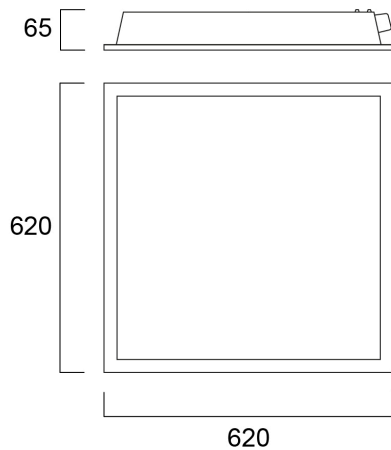

START PANEL HO 625 3000K DALI G4

Artikelnummer 0047794

SYLVANIA

LED back-lit recessed panel, 3000K Warm White, 4500lm delivered from 36W, 125lm/W total system efficiency, energy efficient external DALI dimmable tridonic driver, even distribution of light throughout fixture, Average lifespan: 100.000Hrs, size (HxWxD) 620x620x65mm.

Technische gegevens

Afmetingen (mm)

Fotometrie

Distance [m]	Cone diameter [m]	Beam angle [°]	Illuminance [lx]
0.5	1.57 1.49	57° 56.2°	6270 457 521
1.0	3.14 2.99	57° 56.2°	1568 132 138
1.5	4.71 4.48	57° 56.2°	697 54 57
2.0	6.28 5.96	57° 56.2°	390 30 31
2.5	7.85 7.47	57° 56.2°	281 19 20
3.0	9.42 8.96	57° 56.2°	174 14 15

Distance [m] Cone diameter [m] Illuminance [lx]
 — C0 - C180 (Half beam angle: 112.4°)
 — C90 - C270 (Half beam angle: 115.0°)

START PANEL HO 625 3000K DALI G4

Artikelnummer 0047794

SYLVANIA

Algemene gegevens

Gegevens levensduur

Gemiddelde nominale levensduur - L70 B50	100000
Gemiddelde nominale levensduur - L80 B20	71000

Fysieke gegevens

Kleur behuizing	RAL 9016 - Traffic white / Bezel
IP waarde	IP44/20
IK waarde	IK03
Afwerking diffusor	Opaal
Materiaal diffusor	PC Polycarbonaat
Lengte (mm)	620
Breedte (mm)	620
Hoogte (mm)	63
Gewicht (kg)	3.3