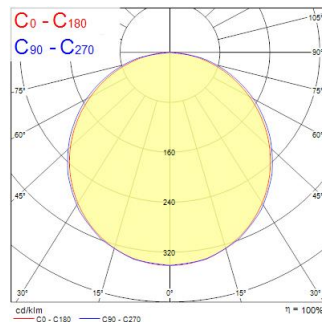

Fotometrie

Distance [m]	Cone diameter [m]	Beam angle [°]	Beam angle [°]	Beam angle [°]	Illuminance [lx]
0.5	1.57 1.49	51°	51°	52°	800 900 850
1.0	3.14 2.99	51°	51°	52°	160 180 170
1.5	4.71 4.48	51°	51°	52°	70 80 75
2.0	6.28 5.96	51°	51°	52°	40 45 42
2.5	7.85 7.47	51°	51°	52°	28 32 30
3.0	9.42 8.96	51°	51°	52°	18 20 19

Distance [m]   Cone diameter [m]   Illuminance [lx]
— C0 - C180 (Half beam angle: 112.4°)
— C90 - C270 (Half beam angle: 115.0°)