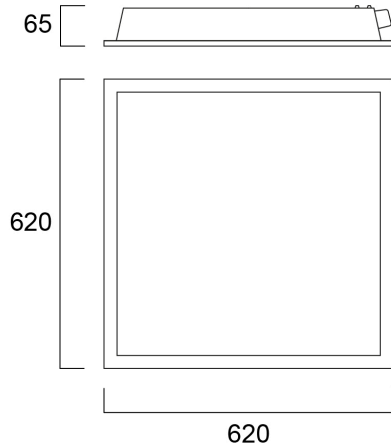

# START PANEL HO 625 4000K DALI G4

Artikelnummer 0047795

**SYLVANIA**

LED back-lit recessed panel, 4000K Neutral White, 4750lm delivered from 36W, 132lm/W total system efficiency, energy efficient external DALI dimmable tridonic driver, even distribution of light throughout fixture, Average lifespan: 100.000Hrs, size (HxWxD) 620x620x65mm.

### Afmetingen (mm)

### Fotometrie

Distance [m]	Cone diameter [m]	Beam angle [°]	Beam angle [°]	Beam angle [°]	Illuminance [lx]
0.5	1.57 1.49	51°	51°	52°	800 900 850
1.0	3.14 2.99	51°	51°	52°	160 180 170
1.5	4.71 4.48	51°	51°	52°	70 80 75
2.0	6.28 5.96	51°	51°	52°	40 45 42
2.5	7.85 7.47	51°	51°	52°	28 32 30
3.0	9.42 8.96	51°	51°	52°	18 20 19

## Fysieke gegevens

Kleur behuizing	RAL 9016 - Traffic white / Bezel
IP waarde	IP44/20
IK waarde	IK03
Afwerking diffusor	Opaal
Materiaal diffusor	PC Polycarbonaat
Lengte (mm)	620
Breedte (mm)	620
Hoogte (mm)	63
Gewicht (kg)	3.3