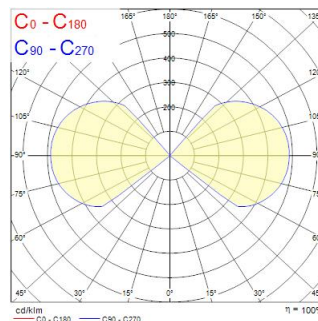

Fotometrie