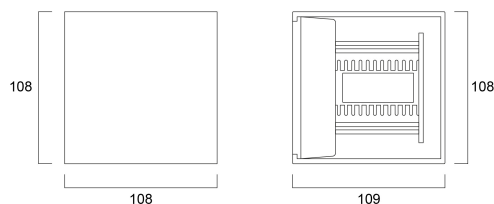

# VELITE WALL ADJUST BK UP AND DOWN 3000K

Artikelnummer 0047813

**SYLVANIA**

Compleet assortiment van slanke LED-lampen voor buitenverlichting - Wandlampen van gegoten aluminium in verschillende vormen. Hoge prestaties: Lichtstroom tot 830lm. Beschikbaar in Warmwit(3000K) - CRI: 80 - SDCM: 5. Zeer efficiënt thermisch ontwerp.

### Afmetingen (mm)

## Fysieke gegevens

Kleur behuizing	RAL 9005 - Jet black
IP waarde	IP54
IK waarde	IK05
Afwerking diffusor	Transparant
Materiaal diffusor	Glas
Lengte (mm)	108
Breedte (mm)	108
Hoogte (mm)	109
Gewicht (kg)	0.797