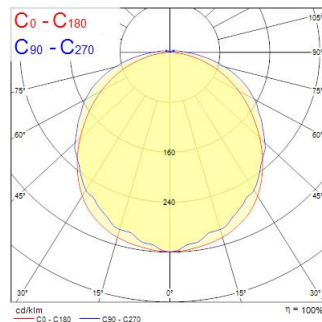

Technische gegevens

Afmetingen (mm)

Version	L	W	H	F
Single	662	83	91	390
Twin	662	123	91	390
Single	1265	83	91	855
Twin	1265	123	91	855
Single	1565	83	91	955
Twin	1565	123	91	955

Fotometrie

Distance [m]	Cone diameter [m]	Beam angle [°]	Beam diameter [m]	Beam diameter [ft]	Beam diameter [in]	Illuminance [lx]
0.5	1.71 1.37	100°	1.71	5.61	22.5	1000
1.0	3.42 2.74	50°	3.42	11.22	45.0	250
1.5	5.13 4.11	33°	5.13	16.83	67.5	167
2.0	6.85 5.45	25°	6.85	22.44	90.0	125
2.5	8.56 6.85	20°	8.56	28.05	112.5	100
3.0	10.27 8.23	17°	10.27	33.66	135.0	83

Distance [m] Cone diameter [m] Illuminance [lx]
 — C0 - C180 (Half beam angle: 107.8°)
 — C90 - C270 (Half beam angle: 119.4°)

START WATERPROOF LED 1565MM TWIN 4000K

Artikelnummer 0047875

SYLVANIA

Algemene gegevens

Fysieke gegevens

Kleur behuizing	Grijs
IP waarde	IP65
IK waarde	IK08
Afwerking diffusor	Transparant
Materiaal diffusor	PC Polycarbonaat
Lengte (mm)	1565
Breedte (mm)	123
Hoogte (mm)	91
Gewicht (kg)	2.49