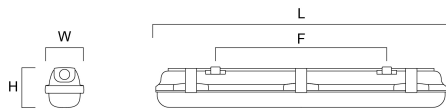

START WATERPROOF LED 1565MM TWIN 4000K

Artikelnummer 0047875

SYLVANIA

Waterdicht ledarmatuur (van 12W tot 80W). Lichtstroom: tot 8500Lm (versie 6500K) – tot 113lm/W. Beschikbaar in 4000K en 6500K - CRI >80 . Laaglumiantie diffusor in geoptimaliseerd polycarbonaat. Roestvrij stalen klemmen. Beschikbaar in 662mm, 1265mm en 1565mm. Verwachte levensduur : 50.000 uur (L70B50) .

Technische gegevens

Afmetingen (mm)

Version	L	W	H	F
Single	662	83	91	390
Twin	662	123	91	390
Single	1265	83	91	855
Twin	1265	123	91	855
Single	1565	83	91	955
Twin	1565	123	91	955

Fotometrie

Distance [m]	Cone diameter [m]	Beam angle [°]	Beam diameter [m]	Beam diameter [ft]	Beam diameter [in]	Illuminance [lx]
0.5	1.71 1.37	100°	1.71	5.61	22.5	1000
1.0	3.42 2.74	50°	3.42	11.22	45.0	250
1.5	5.13 4.11	33°	5.13	16.83	67.5	167
2.0	6.85 5.45	25°	6.85	22.44	90.0	125
2.5	8.56 6.85	20°	8.56	28.05	112.5	100
3.0	10.27 8.23	17°	10.27	33.66	135.0	83

Distance [m] Cone diameter [m] Illuminance [lx]
 — C0 - C180 (Half beam angle: 107.8°)
 — C90 - C270 (Half beam angle: 119.4°)

START WATERPROOF LED 1565MM TWIN 4000K

Artikelnummer 0047875

SYLVANIA

Algemene gegevens

Fysieke gegevens

Kleur behuizing	Grijs
IP waarde	IP65
IK waarde	IK08
Afwerking diffusor	Transparant
Materiaal diffusor	PC Polycarbonaat
Lengte (mm)	1565
Breedte (mm)	123
Hoogte (mm)	91
Gewicht (kg)	2.49