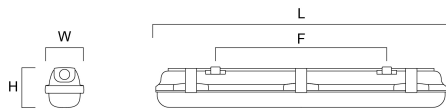

# START WATERPROOF LED 1565MM TWIN 6500K

Artikelnummer 0047879

**SYLVANIA**

Waterdicht ledarmatuur (van 12W tot 80W). Lichtstroom: tot 8500Lm (versie 6500K) – tot 113lm/W. Beschikbaar in 4000K en 6500K - CRI >80 . Laaglumiantie diffusor in geoptimaliseerd polycarbonaat. Roestvrij stalen klemmen. Beschikbaar in 662mm, 1265mm en 1565mm. Verwachte levensduur : 50.000 uur (L70B50) .

### Afmetingen (mm)

Version	L	W	H	F
Single	662	83	91	390
Twin	662	123	91	390
Single	1265	83	91	855
Twin	1265	123	91	855
Single	1565	83	91	955
Twin	1565	123	91	955

## Fysieke gegevens

Kleur behuizing	Grijs
IP waarde	IP65
IK waarde	IK08
Afwerking diffusor	Transparant
Materiaal diffusor	PC Polycarbonaat
Lengte (mm)	1565
Breedte (mm)	123
Hoogte (mm)	91
Gewicht (kg)	2.494