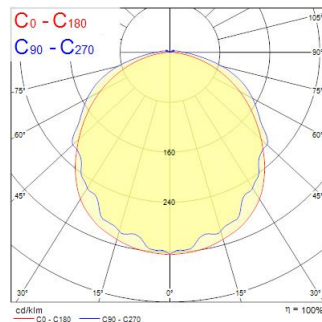

### Afmetingen (mm)

Version	L	W	H	F
Single	662	83	91	390
Twin	662	123	91	390
Single	1265	83	91	855
Twin	1265	123	91	855
Single	1565	83	91	955
Twin	1565	123	91	955

### Fotometrie

Distance [m]	Cone diameter [m]	Beam diameter [m]	Illuminance [lx]
0.5	1.61	0.52	1130
	1.38	0.44	1571
1.0	3.23	1.04	294
	2.75	0.88	405
1.5	4.84	1.56	124
	4.13	1.32	178
2.0	6.45	2.08	69
	5.51	1.76	96
2.5	8.06	2.70	41
	6.88	2.28	56
3.0	9.68	3.22	28
	8.26	2.70	38